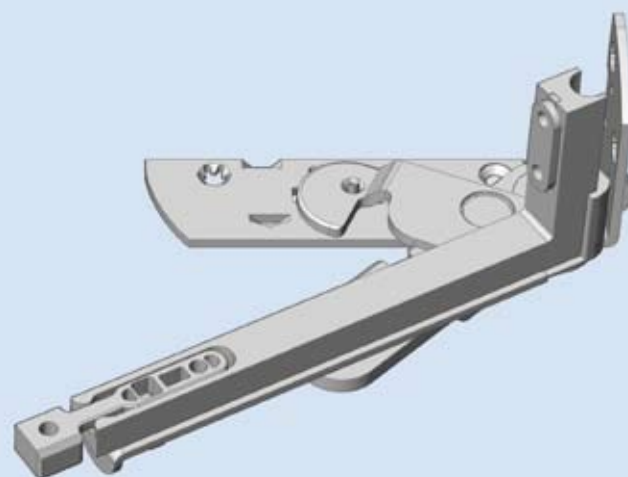

Ważki powód, by produkować ciężkie okna

Duże przeszklenia i mocno doświetlone pomieszczenia są symbolem nowoczesnej architektury. Takie rozwiązania wymagają zastosowania okuć przystosowanych do skrzydeł o dużym ciężarze. Szczególnie wówczas, gdy w grę wchodzi potrójne pakiety szybowe o właściwościach termoizolacyjnych lub dźwiękochłonnnych.

Odkryj innowacyjne okucie uchylno-rozwierane do dużych i ciężkich okien! Okucie activPilot Select, które można stosować do skrzydeł ważących nawet 150 kg, jest przy zamkniętym oknie całkowicie niewidoczne. Rozwiązanie to stwarza nowe pole do działania dla projektantów i producentów okien. Dzięki przemysłanej modułowej konstrukcji łatwo się je montuje i można w prosty sposób dopasować do zmieniających się wymagań. Okucie activPilot Select już w wersji standardowej jest przystosowane do okien o ciężarze skrzydła do 100 kg.

Poprzez zastosowanie 2 dodatkowych elementów można podwyższyć nośność okucia do 150 kg (także w oknach już zamontowanych). Okucie activPilot Select pozwala konstruować okna o powierzchni skrzydła do 3 m kw.

Stabilność i trwałość okucia potwierdzają badania i certyfikaty. Nowe rozwiązania konstrukcyjne objęto ochroną patentową, dlatego activPilot Select jest dostępny wyłącznie w firmie Winkhaus.

Winkhaus Plus

- + okucie całkowicie niewidoczne przy zamkniętym oknie
- + przystosowane do okien o ciężarze skrzydła do 150 kg i powierzchni 3 m kw.
- + rozwiązanie chronione patentami
- + stabilność i wyjątkowa trwałość potwierdzone cyklem badań
- + okucie certyfikowane na zgodność z normą ENV 13126-8

Okucie activPilot Select spełnia najwyższe standardy pod względem estetyki i komfortu (na rys. połączenie zawiasu ramowego z zawiasem skrzydła).