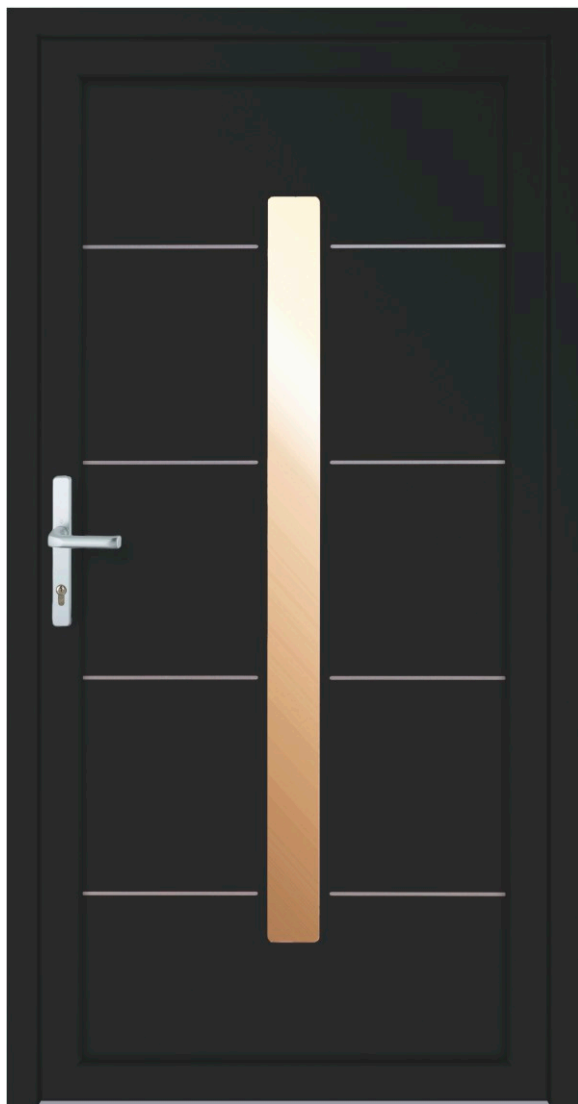

M198

- Kľučka: Hoppe strieborná F1*
- Zámok: viacbodový
- Farba: Jet Black Matt 18, orech 21
- Vyplnenie: panel 44 mm
- Dekorácia: nehrdzavejúca oceľ