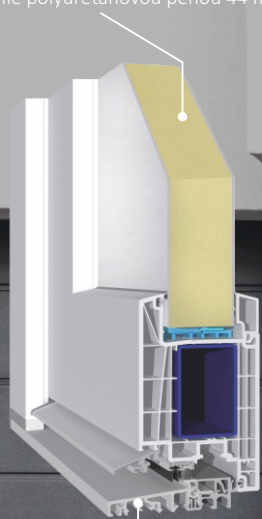

DOKONALÁ IZOLÁCIA
Vyplnenie polyuretánovou penou 44 mm

TEPELNE IZOLOVANÝ PRAH