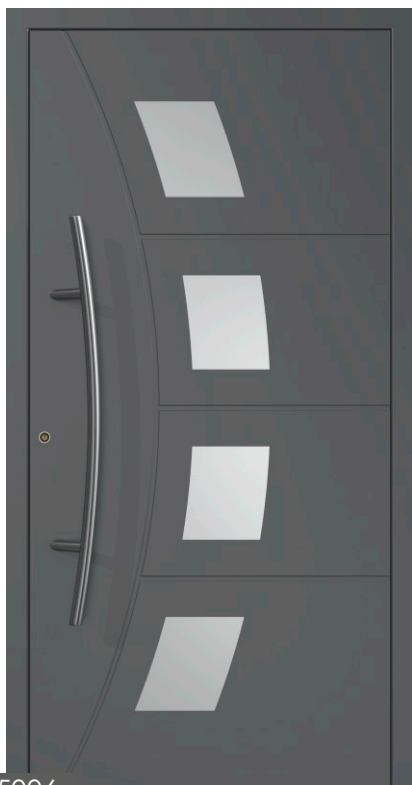

AKCIOVÁ CENA

P5006

- Kľučka vnút.: delený štít INOX
- Zámok: viacbodový AV3 Winkhaus
- Farba: antracit 7016 štruktúra
- Sklenenie: balík 4 skiel (satin)
- Panel: nakladací
- Dekorácia: frézovaná
- Madlo: P10B 1200 mm*

AKCIOVÁ CENA