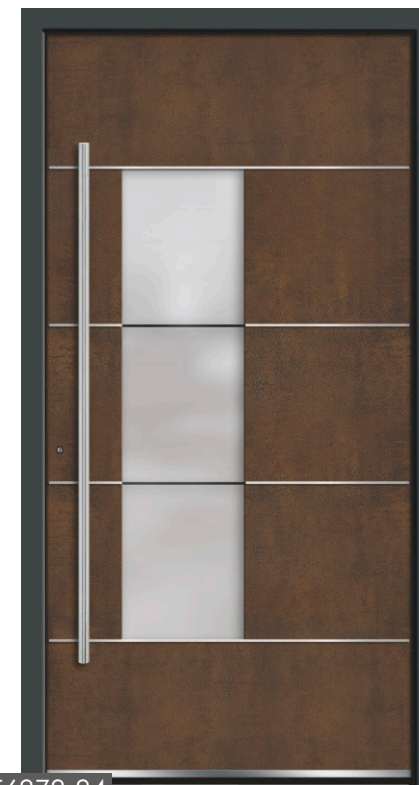

E6878-84

- Kľučka vnút.: delený štít INOX
- Zámok: viacbodový AV3 Winkhaus
- Farba: Art-Corten / rám DB703
- Sklenenie: balík 4 skiel (satin)
- Panel: nakladací
- Dekorácia: nehrdzavejúca oceľ
- Madlo: 1044-13 1600 mm