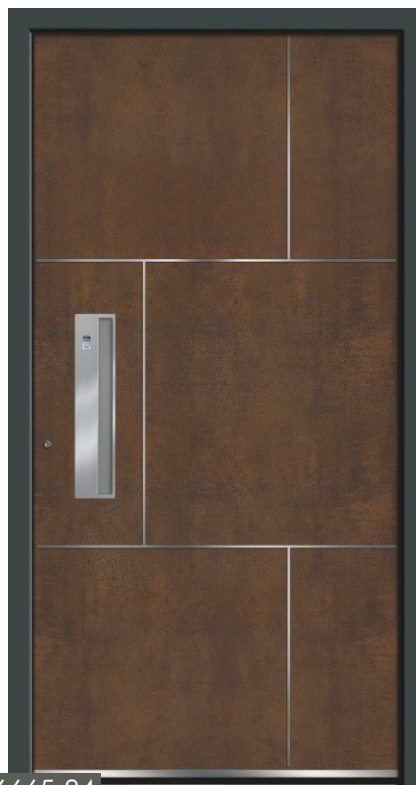

E6665-84

- Kľučka vnút.: delený štít INOX
- Zámok: viacbodový AV3 Winkhaus
- Farba: Art-Corten / rám DB703
- Panel: nakladací
- Dekorácia: nehrdzavejúca oceľ
- Madlo: V106 500 mm