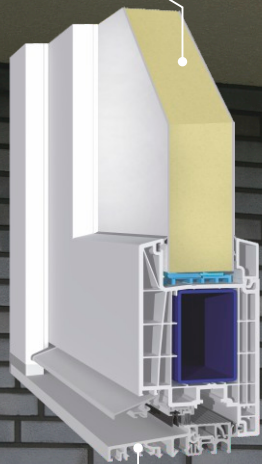

DOKONALÁ IZOLÁCIA
Vyplnenie polyuretánovou penou 44 mm