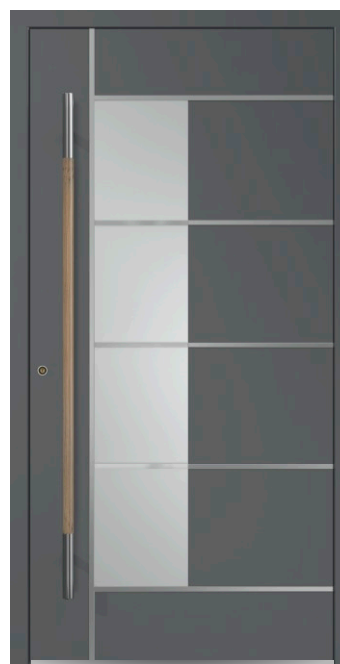

**DOM
DIELOM
ŽIVOTA**

DVERE

POZRI SI REKLAMNÉ VIDEO

Dvere pre náročných...

PVC Classic line

Štandardné vybavenie

- Dvere PVC 6-komorový profil, hĺbka 82 mm
- Tepelne izolovaný hliníkový prah
- Panel hrubý 44 mm
- Balík 3 skiel o hrúbke 44 mm, sklo matné/float
- Viacbodový zámok AV3 s automatickým zamikáním
- Kľučka farby bielej/hnedej
- Pánty Sumo farby bielej/hnedej

str. 4

PVC Modern line

Štandardné vybavenie

- Dvere PVC-6 komorový profil, hĺbka 82mm
- Tepelne izolovaný hliníkový prah
- Panel HPL s dekoratívnymi aplikáciami o hrúbke 44 mm
- Dekoračné aplikácie z nehrdzavejúcej ocele
- Balík 3 skiel o hrúbke 44 mm, sklo satin/float
- Viacbodový zámok AV3 s automatickým zamikáním
- Kľučka farby bielej/hneej
- Pánty Sumo farby bielej/hnedej

str. 8

ALU Premium line

Štandardné vybavenie

- Dvere ALU s hĺbkou 95 mm pre PASSIV alebo 77 mm
- Tepelne izolovaný hliníkový prah
- Nakladací panel s výbornou tepelnou izoláciou
- Dekoračné aplikácie z nehrdzavejúcej ocele sú v štandarde z vonkajšej strany
- Farby RAL aj so štruktúrou podľa štandardných vzorníkov
- Balík 4 skiel satin/float
- Viacbodový zámok AV3 s automatickým zamikáním
- Madlo P10 1000 mm
- Kľučka zvnútra, delený štít
- Pánty 3-krídlové valčekové

str. 24

ALU Exclusive line

Štandardné vybavenie

- Dvere ALU s hĺbkou 95 mm
- Tepelne izolovaný hliníkový prah
- Nakladací panel s výbornou tepelnou izoláciou
- Dekoračné aplikácie – lizény z nehrdzavejúcej ocele
- Vystužený keramický povlak – str. vonkajšia
- Balík 4 skiel satin/float
- Viacbodový zámok AV3 s automatickým zamikáním
- Madlo podľa vzoru
- Kľučka zvnútra, delený štít
- Ukryté pánty
- Otváranie len do vnútra