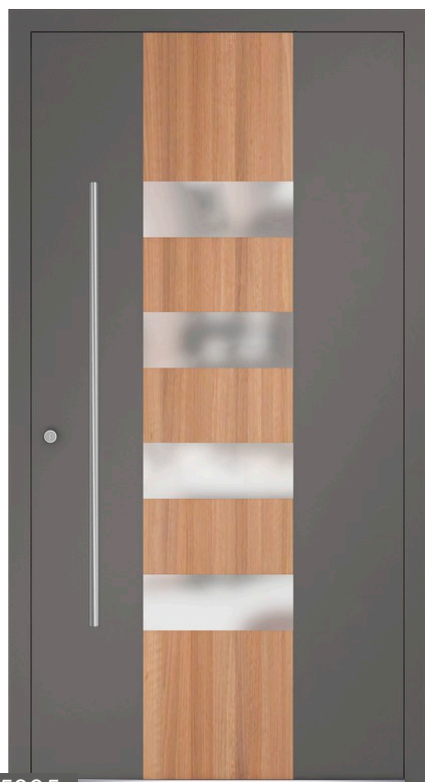

P5005

- Kľučka vnút.: delený štít INOX
- Zámok: viacbodový AV3 Winkhaus
- Farba: RAL 9007 štruktúra
- Sklenenie: balík 4 skiel pieskovaný
- Panel: nakladací
- Dekorácia: zlíčovaná drevu podobná
- Madlo: P10 1200 mm*