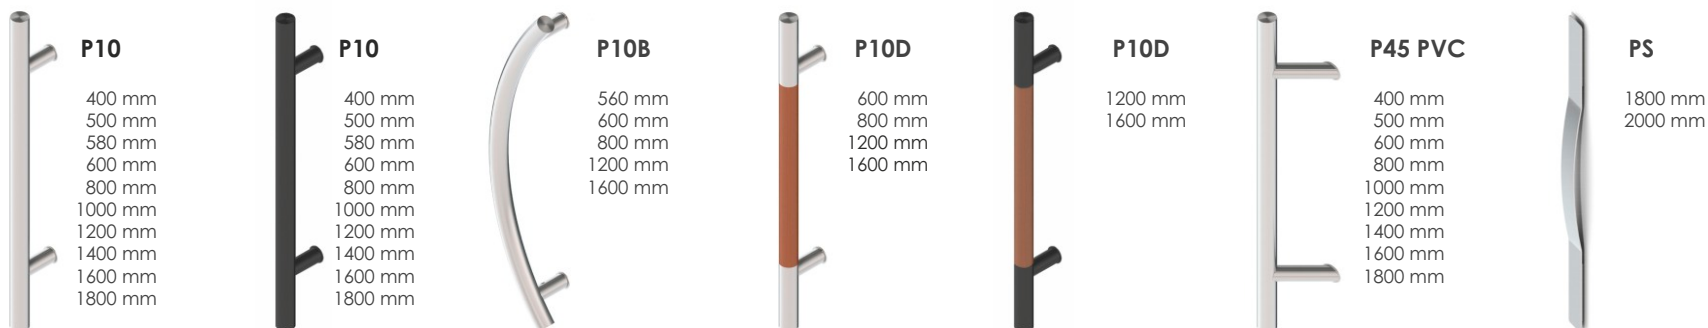

Madla okrúhle