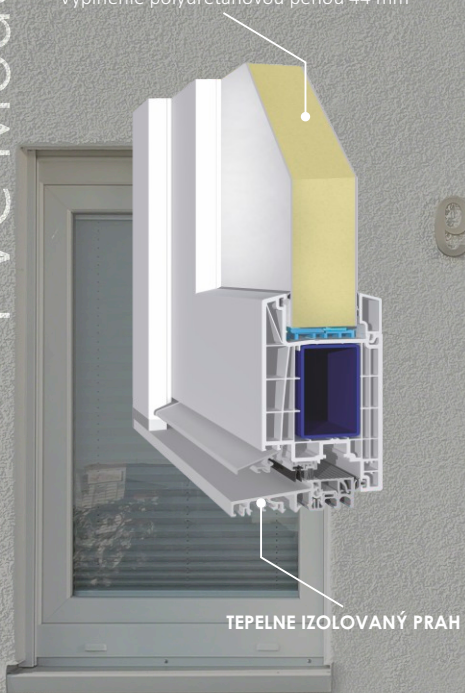

DOKONALÁ IZOLÁCIA
Vyplnenie polyuretánovou penou 44 mm

Štandardné farby

- Biela
- Woodec Oak 91*
- Nebraska 33
- Zlatý dub 51
- Orach 21
- Mahagón 26
- Bahenný dub 25
- Schiefergrau matt 34
- Antracit hladká 88
- Antracit 70
- Tmavo hnedá 71

*Farby na požiadavku