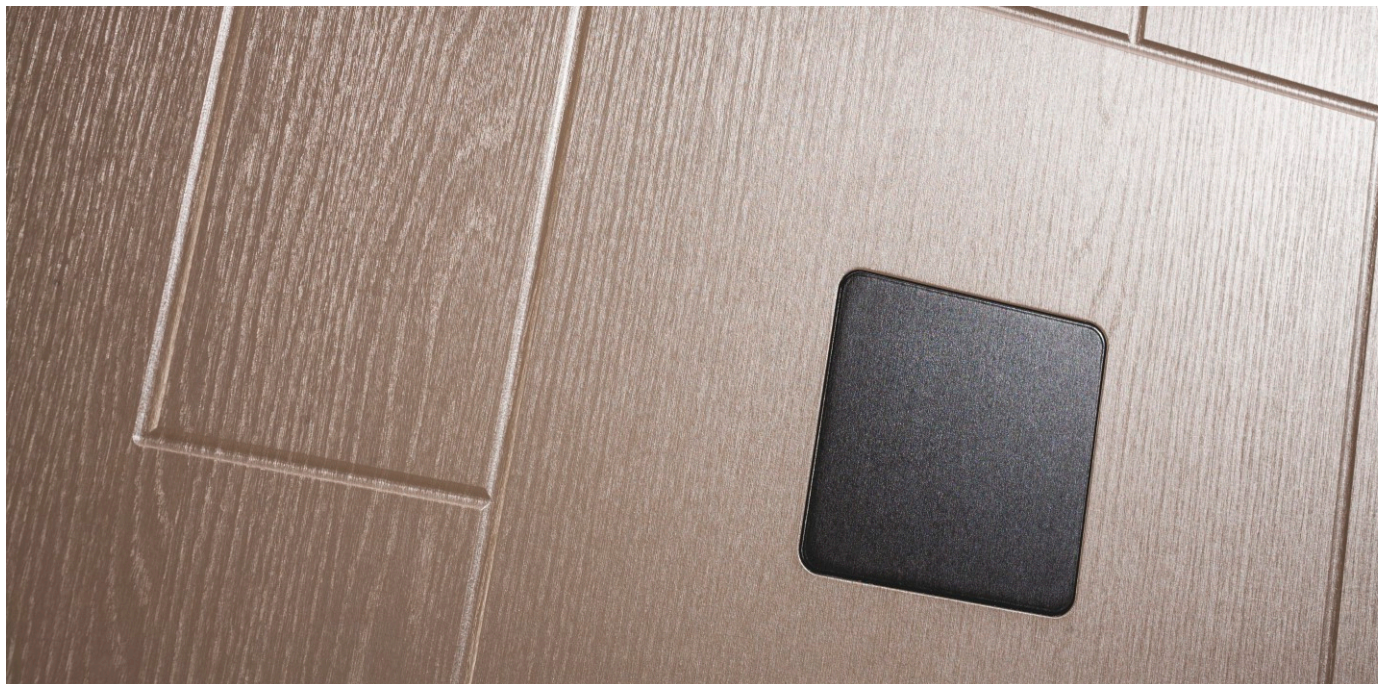

M302

- Kľučka: Hoppe strieborná F1*
- Zámok: viacbodový
- Farba: orech
- Vyplnenie: panel 44 mm