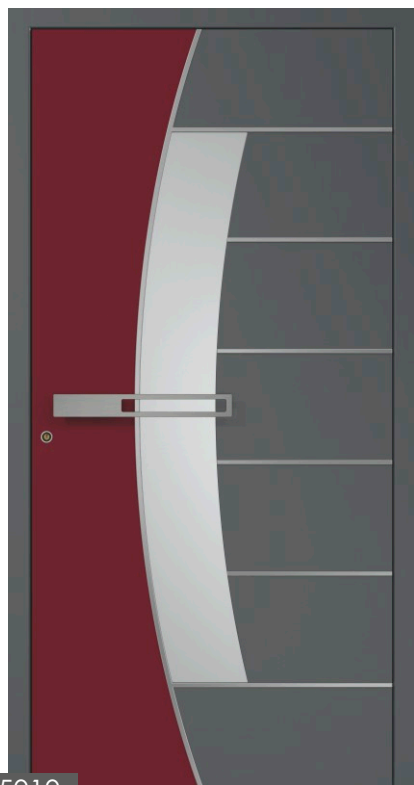

P5010

- Kľučka vnút.: delený štít INOX
- Zámok: viacbodový AV3 Winkhaus
- Farba: antracit 7016 štruktúra
- Sklenenie: balík 4 skiel (satin)
- Panel: nakladací
- Dekorácia: zlíčovaná nehrdzavejúca oceľ
- Madlo: PZ76*