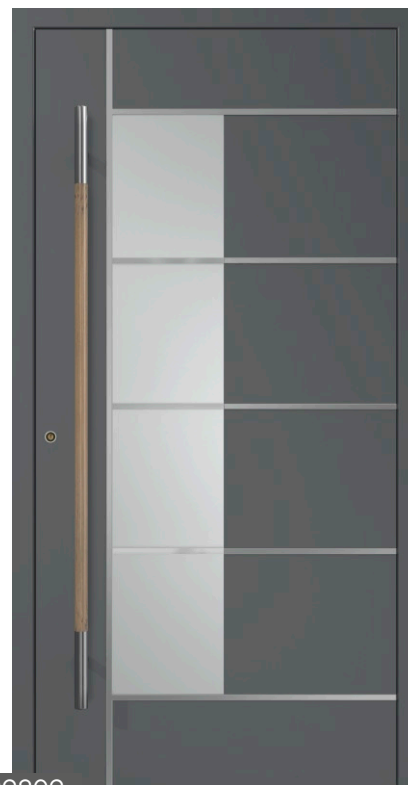

P2802

- Kľučka vnút.: delený štít INOX
- Zámok: viacbodový AV3 Winkhaus
- Farba: antracit 7016 štruktúra
- Sklenenie: balík 4 skiel pieskovený
- Panel: nakladací priesvitné pásy*
- Dekorácia: zlíčovaná nehrdzavejúca oceľ
- Madlo: P10D 1600 mm zlatý dub*