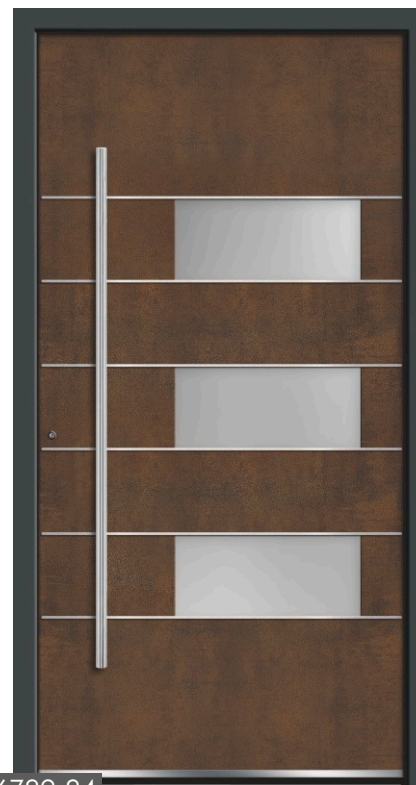

E6782-84

- Kľučka vnút.: delený štít INOX
- Zámok: viacbodový AV3 Winkhaus
- Farba: Art-Corten / rám DB703
- Sklenenie: balík 4 skiel (satin)
- Panel: nakladací
- Dekorácia: nehrdzavejúca oceľ
- Madlo: 1044-13 1600 mm