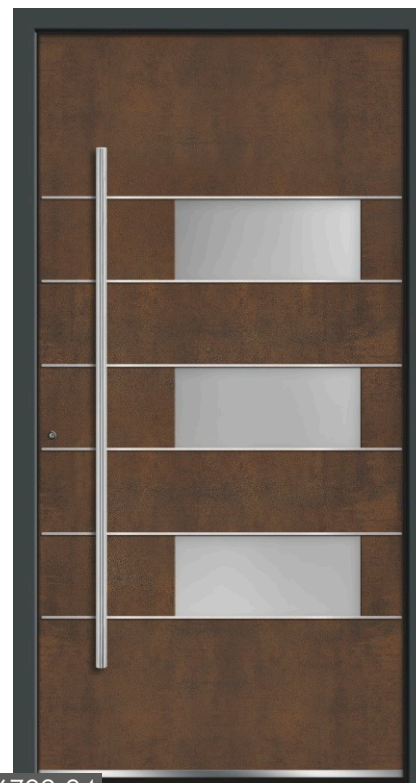

E6782-84

- Klika vnitřní: dělený štít Inox
- Zámek: vícebodový AV3 Winkhaus
- Barva: Art-Corten / rám DB 703
- Zásklení: balíček 4-skel (satin)
- Výplň: nákladací panel
- Dekorativní aplikace: nerezová ocel
- Mádlo: 1044-13 1600 mm