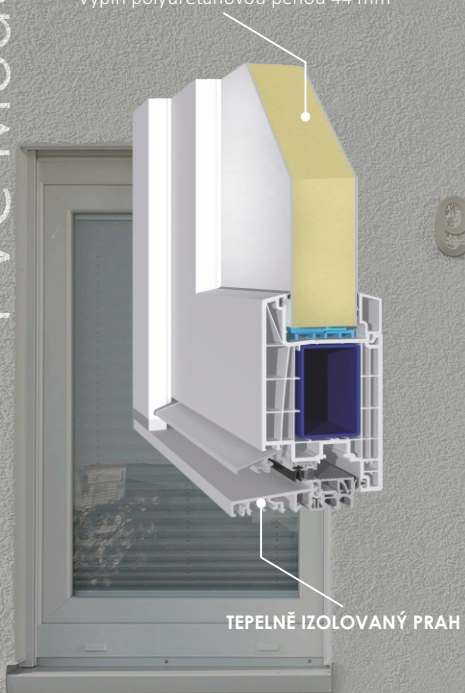

DOKONALÁ IZOLACE
Výplň polyuretanovou pěnou 44 mm

Standardní barvy

- Bílá
- Woodec Oak 91*
- Nebraska 33
- Zlatý dub 51
- Ořech 21
- Mahagón 26
- Dub bahenní 25
- Schiefergrau matt 34
- Antracit hladká 88
- Antracit 70
- Tmavě hnědá 71

*Barva s potvrzením dostupností