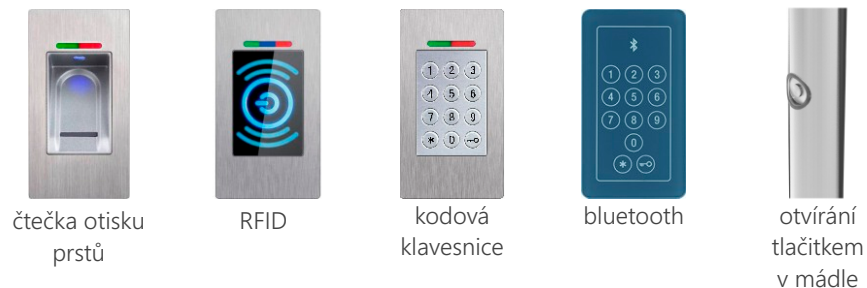

E6173-83

- Klika vnitřní: dělený štít Inox
- Zámek: vícebodový AV3 Winkhaus
- Barva: Art-Beton / rám DB 703
- Zásklení: balíček 4-skel (satin)
- Výplň: nákladací panel
- Dekorativní aplikace: nerezová ocel
- Mádlo: 1044-13 1600 mm

E6146-83

- Klika vnitřní: dělený štít Inox
- Zámek: vícebodový AV3 Winkhaus
- Barva: Art-Beton relief / rám DB 703
- Výplň: nákladací panel
- Mádlo: 9023-13 600 mm

E6147-83

- Klika vnitřní: dělený štít Inox
- Zámek: vícebodový AV3 Winkhaus
- Barva: Art-Beton reliéf / rám DB 703
- Výplň: nákladací panel
- Mádlo: 1044-13 1600 mm

Dekorativní skla

Elektronické řízení přístupu

Mádla dveří okrouhlé

Mádla dveří čtvercové

Zapustěné mádla

DVEŘE HLINÍKOVÉ

DVEŘE PVC

panty 3-křídlové