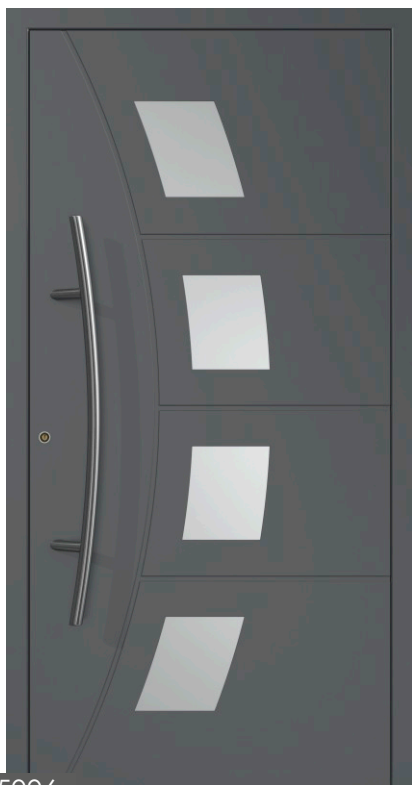

AKČNÍ CENA

P5006

- Klika vnitřní: dělený štít Inox
- Zámek: vícebodový AV3 Winkhaus
- Barva: antracit 7016 struktura
- Zásklení: balíček 4-skel (satin)
- Výplň: nákladací panel
- Dekorativní aplikace: frézování
- Mádlo: P10B 1200 mm*

AKČNÍ CENA