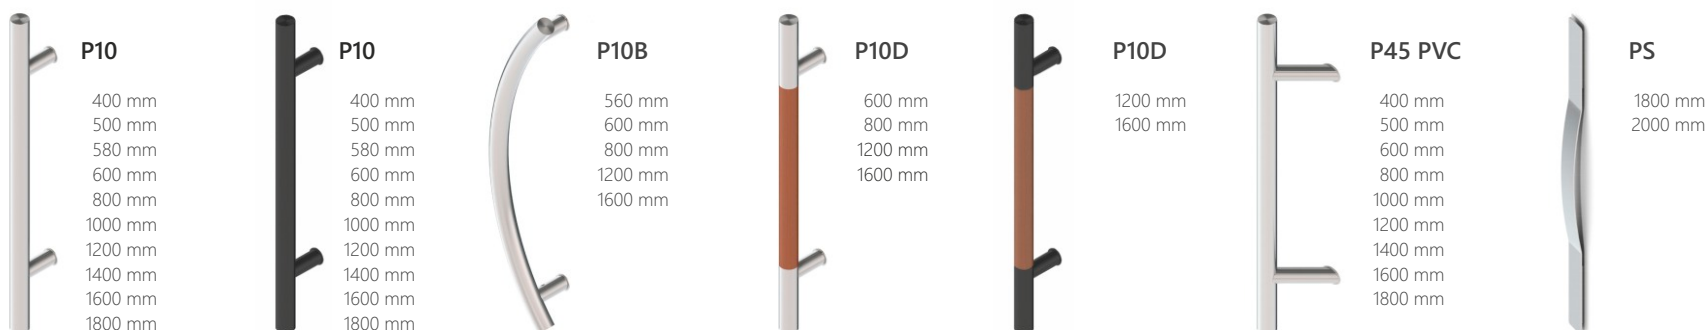

E6146-83

- Klika vnitřní: dělený štít Inox
- Zámek: vícebodový AV3 Winkhaus
- Barva: Art-Beton relief / rám DB 703
- Výplň: nákladací panel
- Mádlo: 9023-13 600 mm

E6147-83

- Klika vnitřní: dělený štít Inox
- Zámek: vícebodový AV3 Winkhaus
- Barva: Art-Beton reliéf / rám DB 703
- Výplň: nákladací panel
- Mádlo: 1044-13 1600 mm

Dekorativní skla

Elektronické řízení přístupu

Mádla dveří okrouhlé

Mádla dveří čtvercové

Zapustěné mádla

DVEŘE HLINÍKOVÉ

DVEŘE PVC

panty 3-křídlové