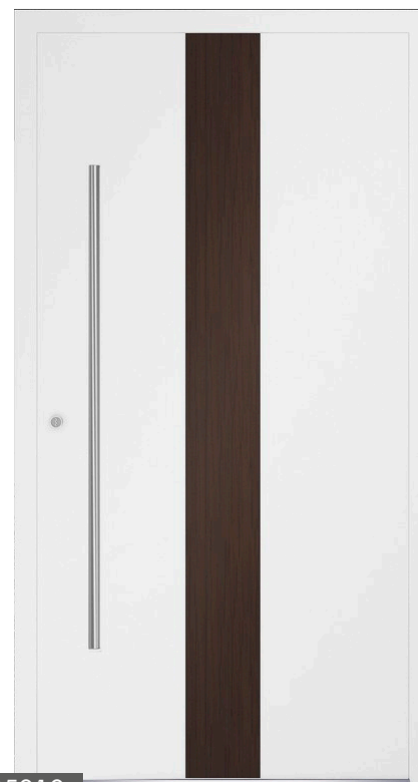

P5013

- Klika vnitřní: dělený štít Inox
- Zámek: vícebodový AV3 Winkhaus
- Barva: RAL 9016 struktura
- Výplň: nákladací panel
- Dekorativní aplikace: drevnoodobné srovnané
- Mádlo: P10 1200 mm*