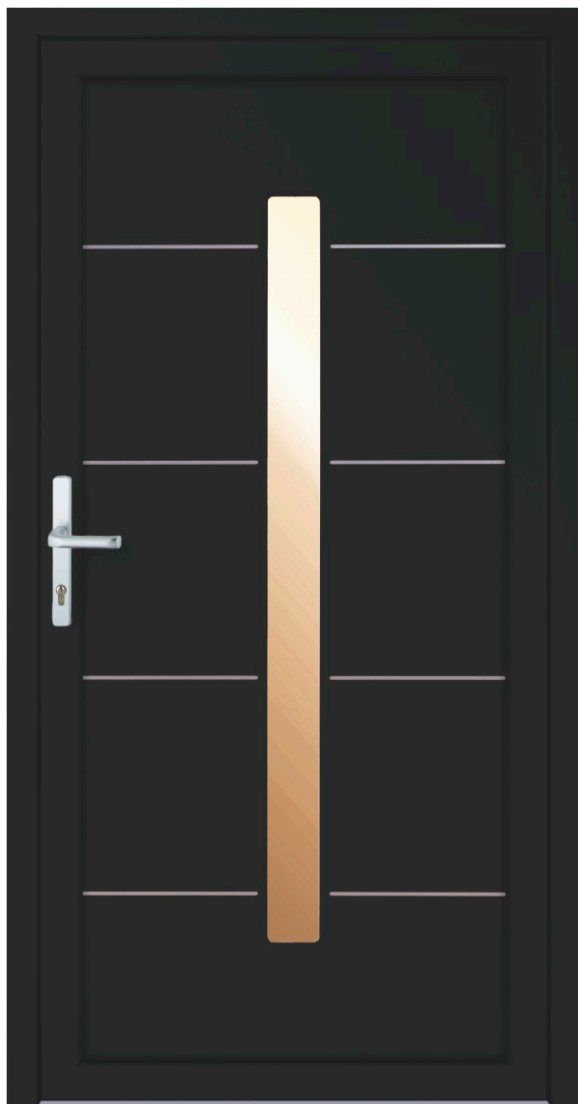

M198

- Klika: Hoppe stříbrná F1*
- Zámek: vícebodový
- Zasklení: 44 mm
- Barva: Jet Black Matt 18, ořech 21
- Výplň: panel HPL 44 mm
- Dekorativní aplikace z nerezové oceli