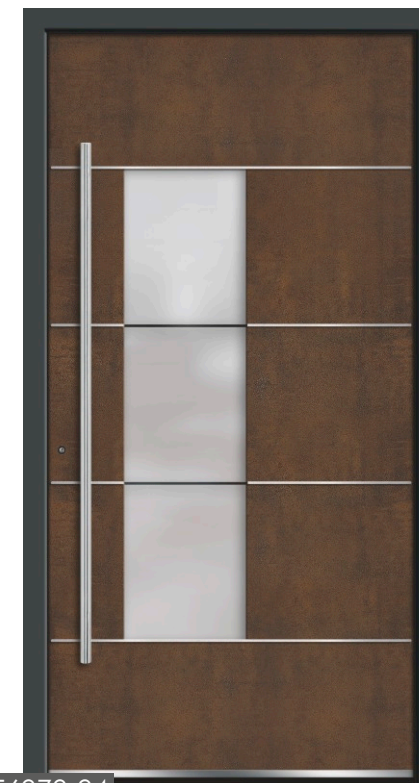

E6878-84

- Klika vnitřní: dělený štít Inox
- Zámek: vícebodový AV3 Winkhaus
- Barva: Art-Corten / rám DB 703
- Zásklení: balíček 4-skel (satin)
- Výplň: nákladací panel
- Dekorativní aplikace: nerezová ocel
- Mádlo: 1044-13 1600 mm