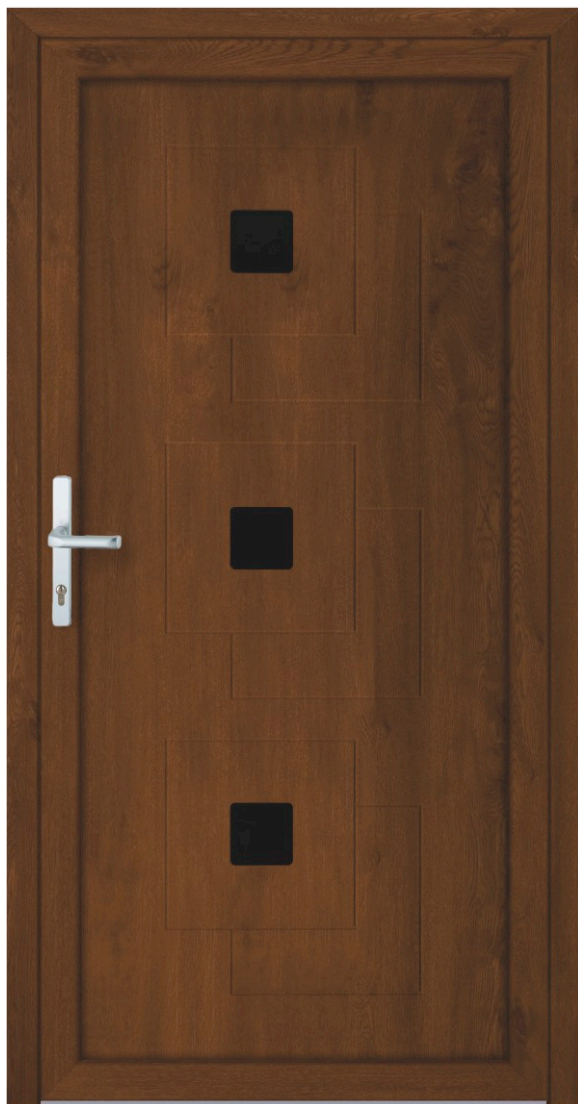

M302

- Klika: Hoppe stříbrná F1*
- Zámek: vícebodový
- Barva: ořech
- Výplň: panel HPL 44 mm