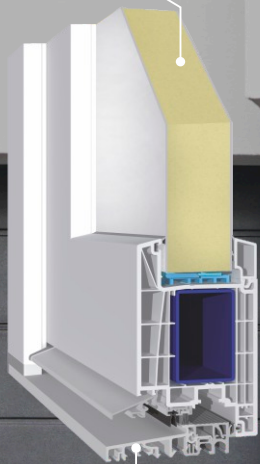

DOKONALÁ IZOLACE
Výplň polyuretanovou pěnou 44 mm

TEPELNĚ IZOLOVANÝ PRAH