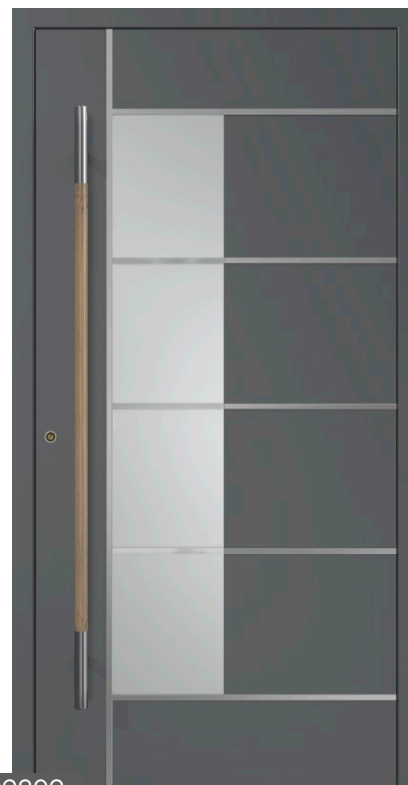

P2802

- Klika vnitřní: dělený štít Inox
- Zámek: vícebodový AV3 Winkhaus
- Barva: antracit 7016 struktura
- Zásklení: balíček 4-skel pískovaný průhledné pásky
- Výplň: nákladací panel
- Dekorativní aplikace: nerezová ocel srovnané
- Mádlo: P10D zlatý dub 1600 mm*