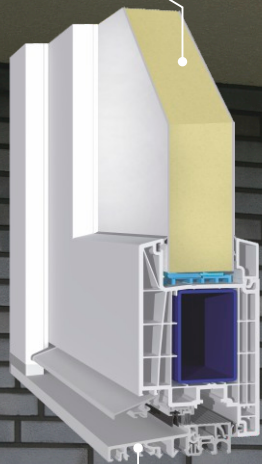

DOKONALÁ IZOLACE
Výplň polyuretanovou pěnou 44 mm