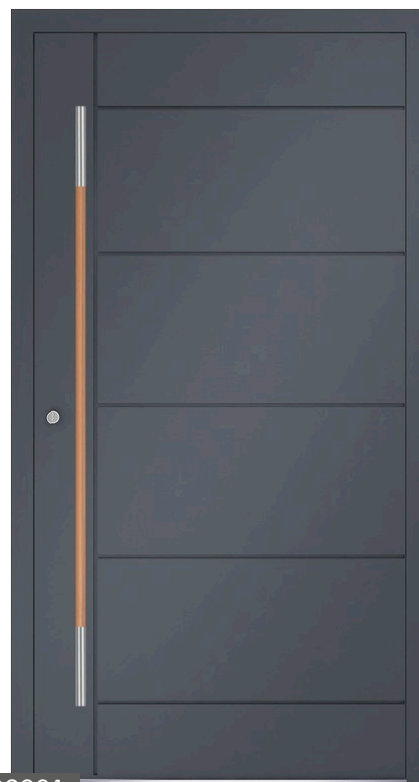

P2801

- Klika vnitřní: dělený štít Inox
- Zámek: vícebodový AV3 Winkhaus
- Barva: RAL 7016 struktura
- Výplň: nákladací panel
- Dekorativní aplikace: frézování
- Mádlo: P10D zlatý dub 1600 mm*