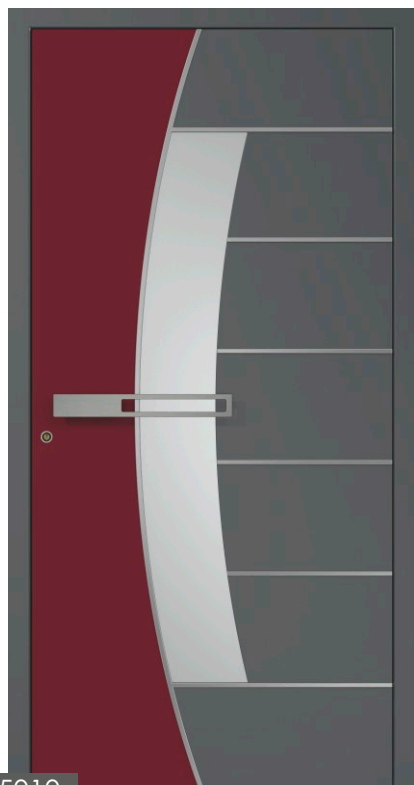

P5010

- Klika vnitřní: dělený štít Inox
- Zámek: vícebodový AV3 Winkhaus
- Barva: antracit 7016/3004 struktura
- Zásklení: balíček 4-skel (satin)
- Výplň: nákladací panel
- Dekorativní aplikace: nerezová ocel srovnané
- Mádlo: PZ76*