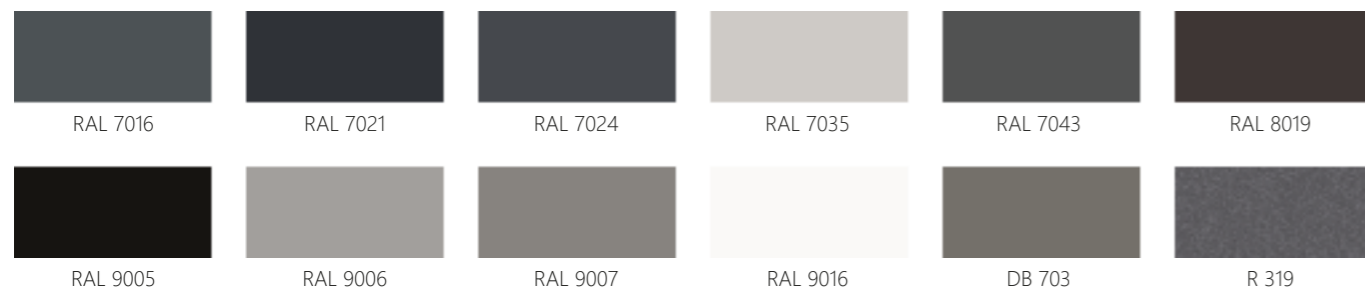

Štandardné farby pergoly **MB-OpenSky 120**:

Dostupný rodzaj povrchu v štandardnej farbe: štruktúra alebo mat.

POWERED by **somfy** 

 PAGEN

 PAGEN

OKNÁ • DVERE • ROLETY • BRÁNY

PAGEN Sp. z o.o.  
32-864 Gnojnik 699  
+48 14 63 93 134  
kontakt@pagen.pl  
www.pagen.pl