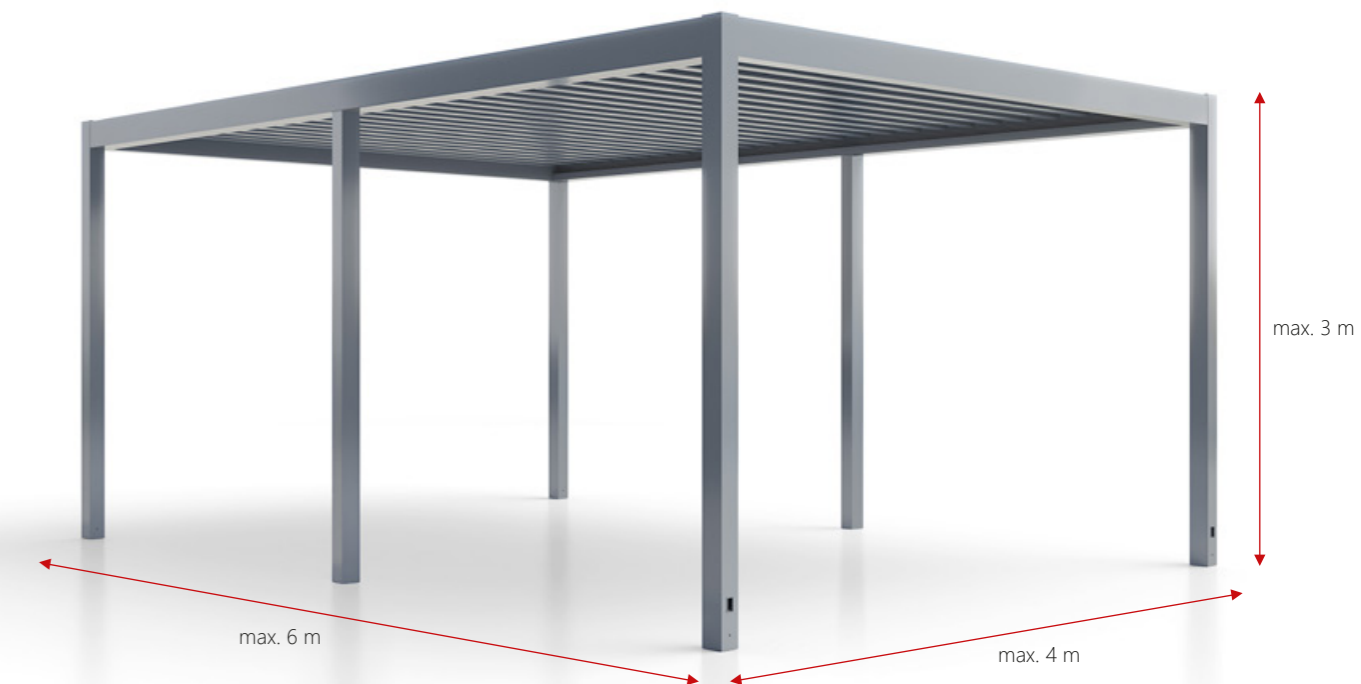

BEZPEČNOST BEZ OHLEDU NA PODMÍNKY

MB-OpenSky 120

Premyslená konštrukcia **MB-OpenSky 120** poskytuje spoľahlivú ochranu aj v nepriaznivom počasí. Tesné lamely v spojení s účinným a navyiac neviditeľným systémom odvodnenia zaisťujú efektívny odtok dažďovej vody.

Pevná konštrukcia odolá veľkým náporom vetru a dokonca aj napa-danému snehu. Pri maximálnych rozmeroch **6×4×3 m** (š × h × v) spĺňa nasledujúcu odolnosť:

zaťaženie snehom do **72 kg/m²**

zaťaženie vetrom do **110 km/h**

odtok vody do **57 l/min**

Lahké ovládanie regulácie svojej pergoly pomocou moderných diaľkových ovládačov Somfy, ktoré môžete využiť aj pre ďalšie zariadenia vo Vašej domácnosti

Vysokopevnostné spoje.

Výkonný odtok dažďovej vody cez stípkiky

Strechu pergoly MB-OpenSky 120 tvoria lamely trapézového alebo plochého tvaru, ktoré sú motoricky naklápacie v rozsahu 0-135°

Skrytý pohon v konštrukcii s rýchlou reguláciou lamiel.

Možnosť dodatočnej inštalácie stredového stípkika.

DOKONALOST V DETAILECH