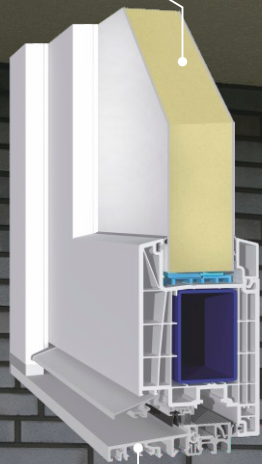

ISOLATION PARFAITE
Mousse de polyuréthane de 44 mm