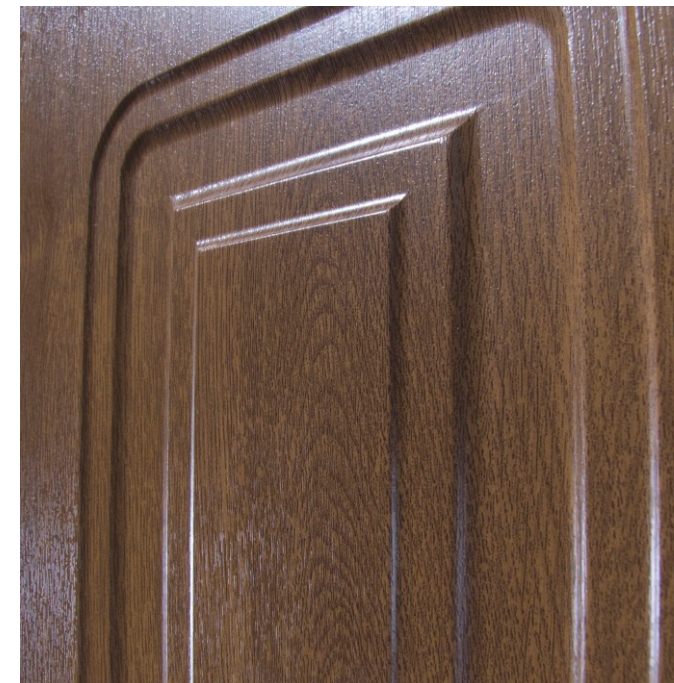

C003

- Poignée Hoppe Argente F1
- Serrure à multipoints
- Couleur: vert foncé 03
- Remplissage de 44 mm

TC

U

Panneaux de porte inférieurs

- Relief convexe des panneaux inférieurs en HDF extérieur également en version isolée