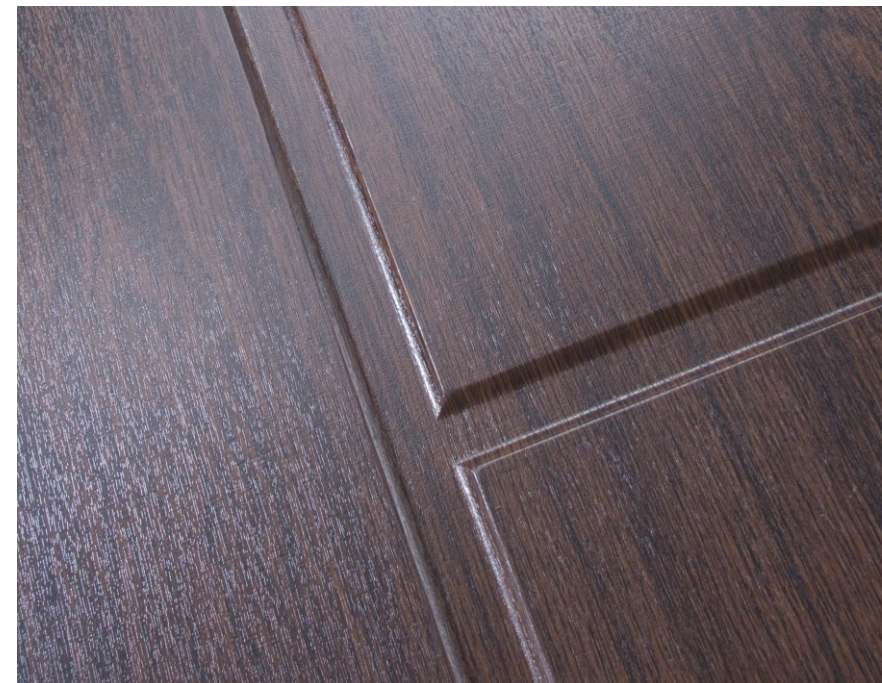

M076

- Poignée Hoppe Argente F1
- Serrure à multipoints
- Couleur: noyer 21, blanc
- Remplissage de 44 mm