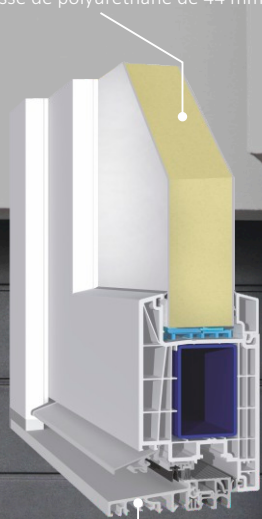

ISOLATION PARFAITE
Mousse de polyuréthane de 44 mm

SEUIL THERMIQUE

HORMANN