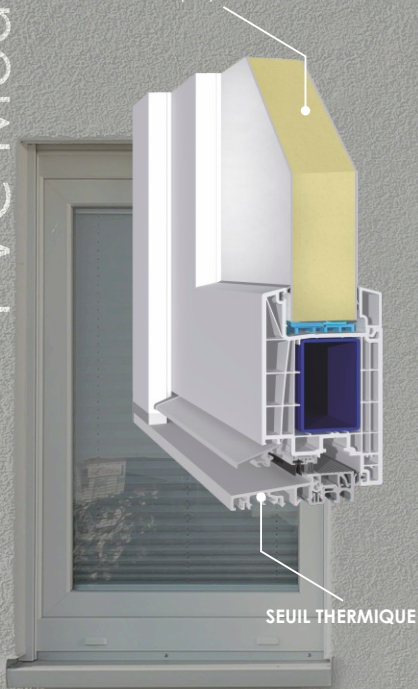

ISOLATION PARFAITE
Mousse de polyuréthane de 44 mm

SEUIL THERMIQUE