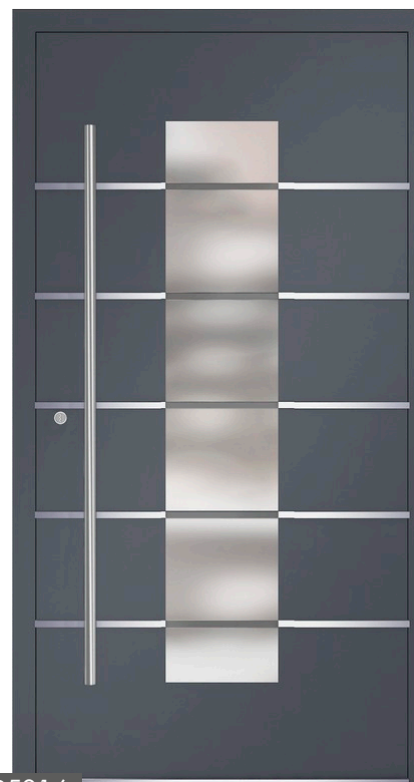

P5016

- Poignée à l'intérieur, plaque de porte divisée
- Serrure à multipoints
- Couleurs standards
- Vitrage de 44 mm (satinato) les rayures*
- Panneaux à ouvrant caché
- Applications collées en acier inoxydable
- Bâton de P10 1600 mm*