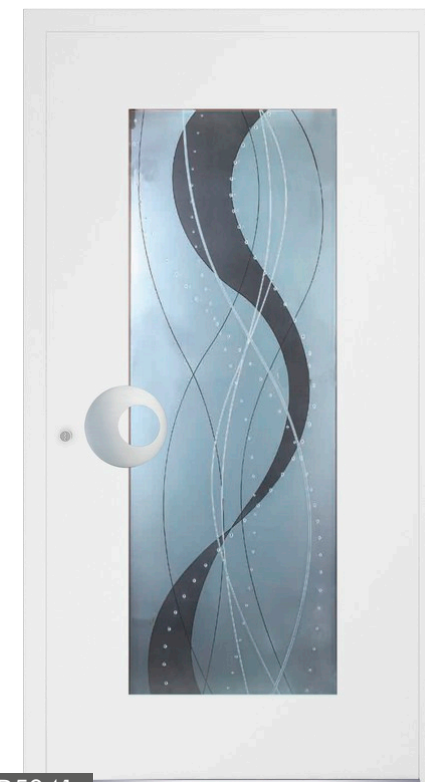

P5041

- Poignée à l'intérieur, plaque de porte divisée
- Serrure à multipoints
- Couleurs standards
- Vitrage de 44 mm Quatre vitrage Satinato, Cristaux de Swarovski collés applications de verre coloré collé
- Panneaux à ouvrant caché
- Poignée PZ 29*

*Équipement supplémentaire

- -En standard un bâton de 1000 mm
- -Vitrage standard satinato / float