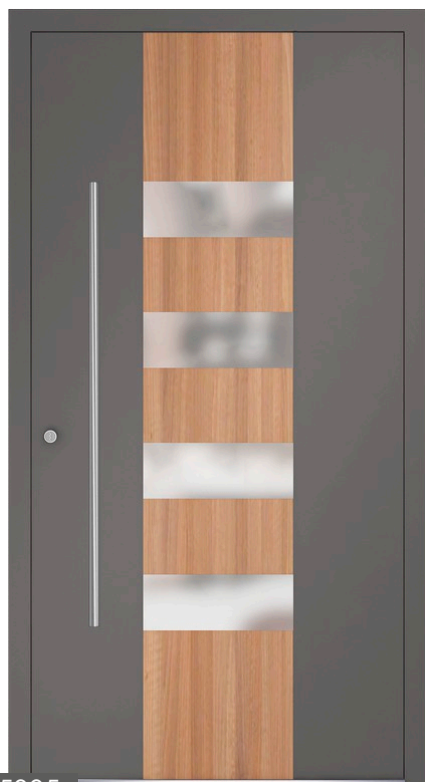

P5005

- Poignée à l'intérieur, plaque de porte divisée
- Serrure à multipoints
- Couleurs standards
- Vitrage de 44 mm (satinato)
- Panneaux à ouvrant caché
- Applications décoratives à base de bois
- Bâton de P10 1200 mm*