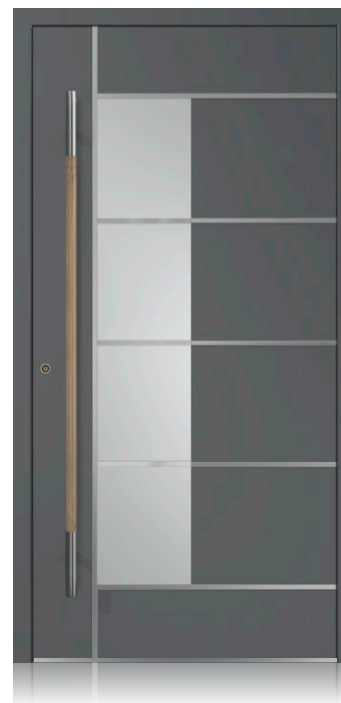

MAISON –
MISSION
DE LA VIE

PORTE D'ENTRÉE

REGARDEZ LA VIDÉO PROMOTIONNELLE

PVC Classic Line

Accessoires standards

- Porte d'entrée en PVC de système 6 chambres et 82 mm
- Seuil en aluminium
- Panneau de 44 mm
- Triple vitrage de 44 mm, verre satinato/float
- Crémone automatique à 3 points de verrouillage
- Poignée blanche/marron
- Charnières SUMO

pag. 4

PVC Modern Line

Accessoires standards

- Porte d'entrée en PVC de système 6 chambres et largeur 82 mm
- Seuil en aluminium
- Panneau HPL de 44 mm avec applications collées
- Applications décoratives en acier inoxydable
- Panneau de 44 mm
- Triple vitrage de 44 mm, verre satinato/float
- Serrure à multipoints
- Poignée blanche/marron
- Charnières SUMO

pag. 10

ALU Premium Line

Accessoires standards

- Porte d'entrée en aluminium largeur 95 mm pour la version Passive ou 77 mm
- Seuil en aluminium
- Panneau de recouvrement avec une excellente isolation thermique
- Applications décoratives en acier inoxydable
- Couleurs RAL structurées selon la norme de couleur standard
- Quatre vitrage, satinato/float
- Bâton de 1000 mm P10
- Poignée à l'intérieur, plaque de porte divisée
- Charnières 3 ailes à rouleau

pag. 16

ALU Exclusive Line

Accessoires standards

- Porte d'entrée en aluminium largeur 95 mm
- Seuil en aluminium
- Panneau de recouvrement avec une excellente isolation thermique
- Applications décoratives en acier inoxydable
- Revêtement en céramique renforcé extérieur
- Quatre vitrage, satinato/float
- Serrure à multipoints
- Poignée à l'extérieure selon le motif
- Poignée à l'intérieur, plaque de porte divisée
- Charnières invisibles
- Ouverture seulement vers intérieure