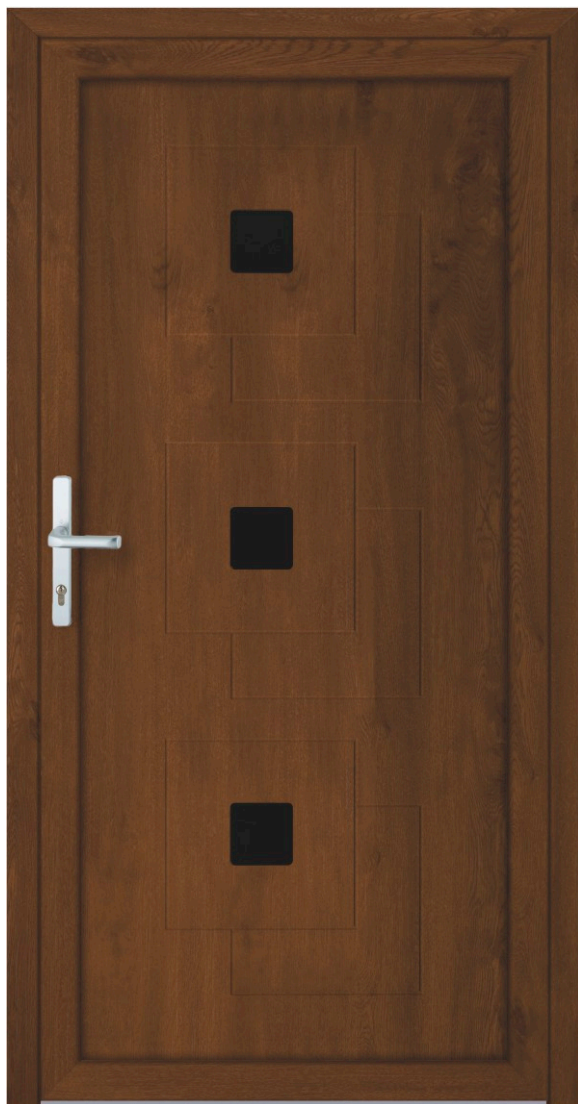

M302

- Poignée Hoppe Argente F1
- Serrure à multipoints
- Couleur: noyer
- Remplissage de 44 mm