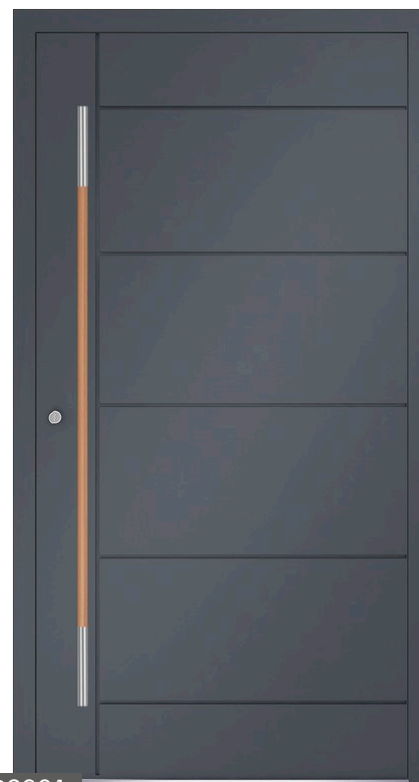

P2801

- Poignée à l'intérieur, plaque de porte divisée
- Serrure à multipoints
- Couleurs standards
- Panneaux à ouvrant caché
- Applications décoratives des fraiseuses
- Bâton de P10 Chêne doré 1600 mm*