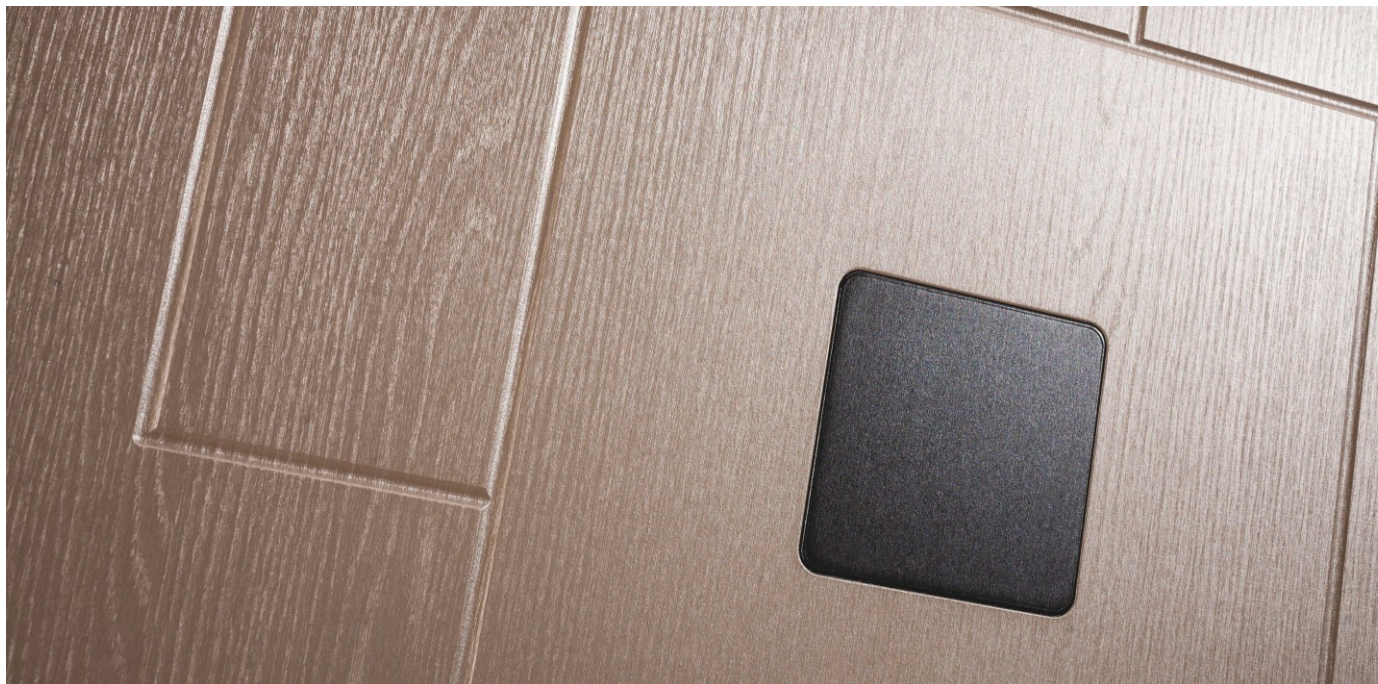

M302

- Poignée Hoppe Argente F1
- Serrure à multipoints
- Couleur: noyer
- Remplissage de 44 mm