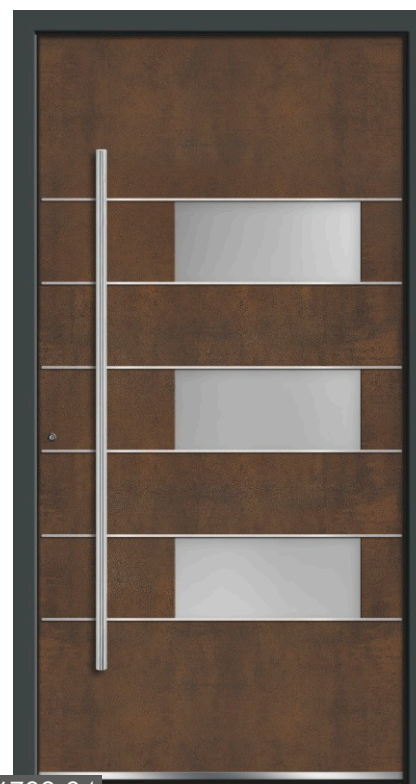

E6782-84

- Poignée à l'intérieur, plaque de porte divisée
- Serrure à multipoints
- Couleur: Art Corten / Cadre DB703
- Quatre vitrage Satinato
- Panneaux à ouvrant caché
- Applications en acier inoxydable
- Bâton 1044-13 de 1600 mm