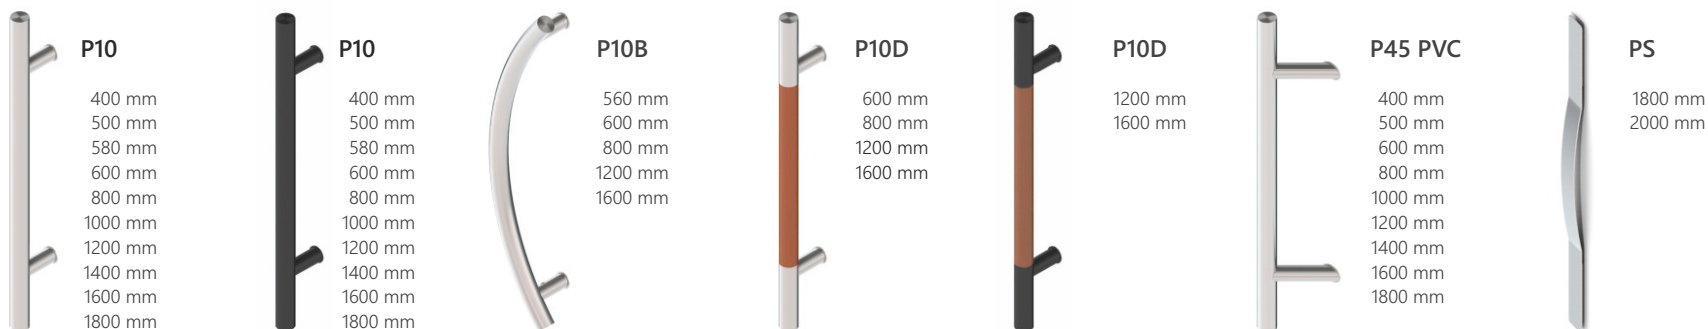

E6146-83

- Poignée à l'intérieur, plaque de porte divisée
- Serrure à multipoints
- Couleur: Art-Beton / Cadre DB703
- Panneaux à ouvrant caché
- Bâton 9023-13 de 600 mm

E6147-83

- Poignée à l'intérieur, plaque de porte divisée
- Serrure à multipoints
- Couleur: Art-Beton / Cadre DB703
- Panneaux à ouvrant caché
- Bâton 1044-13 1600 mm

Verres Imprimés

Contrôle d'accès électronique

Tirants ronds

Tirants carrées

Tirants encastrées

PORTE D'ENTRÉE EN ALUMINIUM

PORTE D'ENTRÉE EN PVC

Charnières à 3 ailes