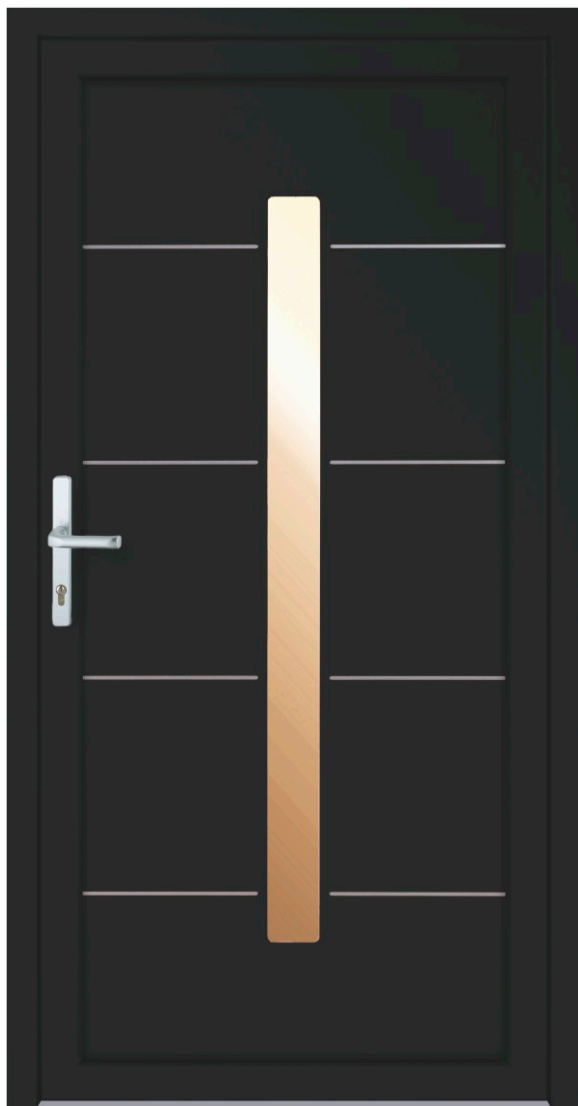

M198

- Poignée Hoppe Argente F1
- Serrure à multipoints
- Couleur: Jet Black Matt 18, noyer 21
- Remplissage de 44 mm