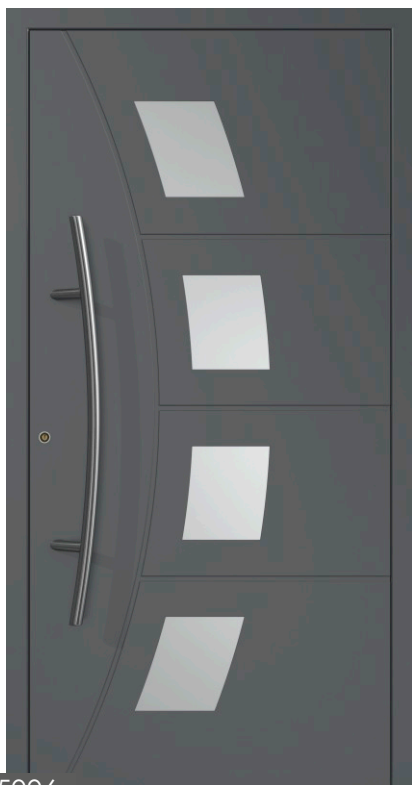

PROMOTION

P1301

- Poignée à l'intérieur, plaque de porte divisée
- Serrure à multipoints
- Couleurs standards
- Vitrage de 44 mm (satinato)
- Panneaux à ouvrant caché
- Applications collées en acier inoxydable
- Bâton de P10 1600 mm*

***Équipement supplémentaire**

- En standard un bâton de 1000 mm
- Vitrage standard satinato / float

PROMOTION

P5006

- Poignée à l'intérieur, plaque de porte divisée
- Serrure à multipoints
- Couleurs standards
- Vitrage de 44 mm (satinato)
- Panneaux à ouvrant caché
- Applications décoratives des fraiseuses
- Bâton de P10 1200 mm*