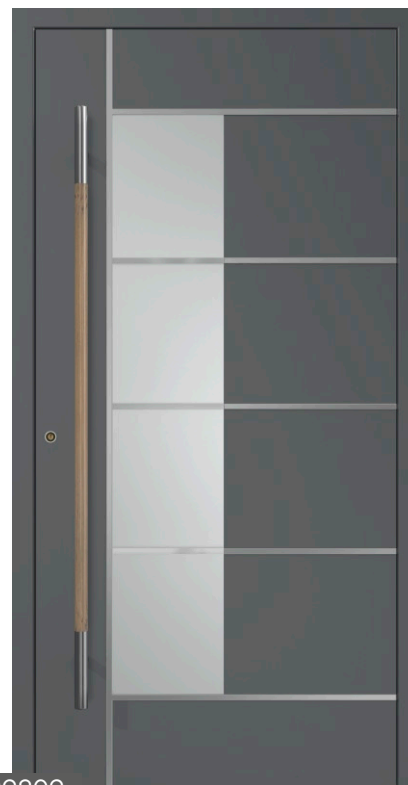

P2802

- Poignée à l'intérieur, plaque de porte divisée
- Serrure à multipoints
- Couleurs standards
- Vitrage de 44 mm (satinato)*
- Panneaux à ouvrant caché
- Applications collées en acier inoxydable
- Bâton de P10D Chêne doré 1600 mm*