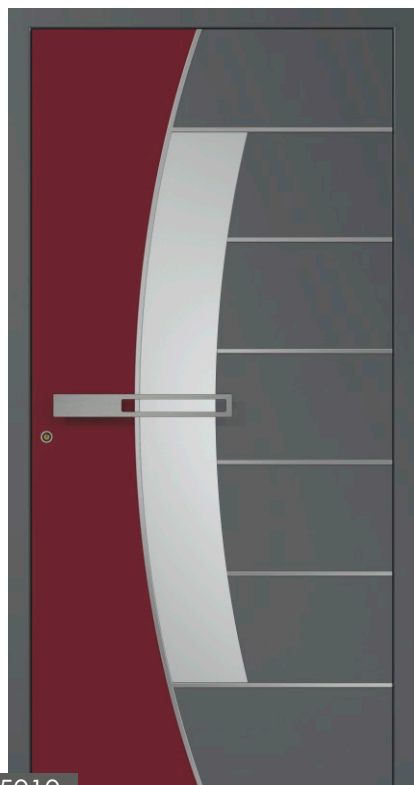

P5010

- Poignée à l'intérieur, plaque de porte divisée
- Serrure à multipoints
- Couleurs standards
- Vitrage de 44 mm (satinato)*
- Panneaux à ouvrant caché
- Applications collées en acier inoxydable
- Poignée Pz76*