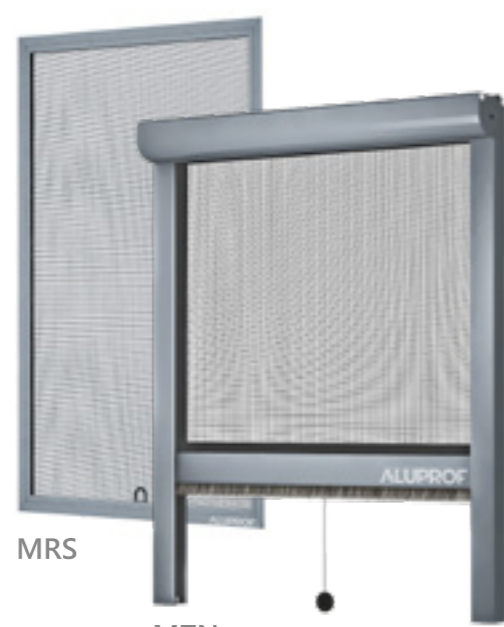

Soluzione fissa ed avvolgibile

MRS

MZN

SPONSOR STRATEGICO

FINESTRE • PORTE • AVVOLGIBILI • SEZIONALI

PAGEN Sp. z o.o.
32-864 Gnojnik 699
+48 14 63 93 137
kontakt@pagen.pl
www.finestregpaen.it