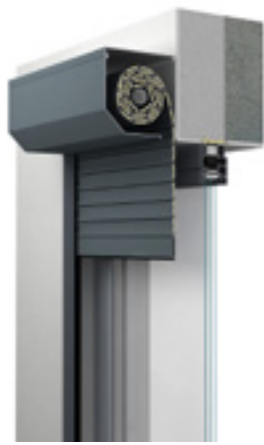

Avvolgibili esterni **SK**

Gli avvolgibili SK sono consigliati laddove si vogliono evitare restauri invasivi oppure di avere il cassonetto visibile all'interno della stanza. Sono quindi la soluzione migliore per coloro che vogliono sostituire i vecchi avvolgibili in maniera veloce ed economica. Grazie al design particolarmente curato si presentano molto bene sulla facciata dell'edificio.