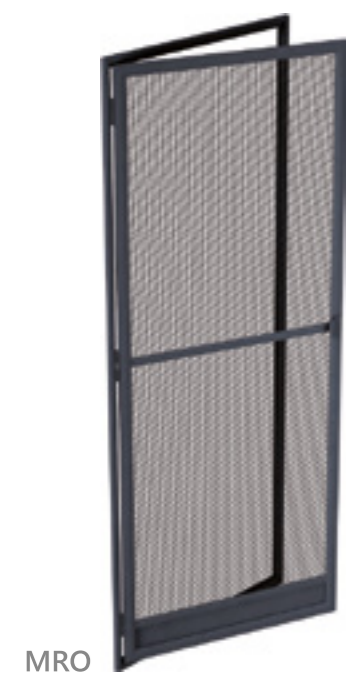

MPH Harmony

System plisovanej siete proti hmyzu

Špeciálna plisovaná sieť, ktorá sa po zatvorení zloží do harmoniky, bola navrhnutá tak, aby zabezpečila úsporu miesta vo svetle otvoru. System skrytý v bočnom profile je ideálny pre montáž na terasové dvere a v balkónových výklenkoch do šírky 4 metrov. Konštrukcia siete je vyrobená z extrudovaného materiálu hliníka, vďaka čomu je odolný voči poveternostným vplyvom a navyše ho možno lakovať na akúkoľvek farbu z palety RAL. Univerzálna rukoväť umožňuje jednoduché používanie siete proti komárom deťom aj dospelým. System plisovanej siete proti komárom bola navrhnutá tak, aby bezproblémovo spolupracovala s roletovými systémami SLK 45, GK-R, GK-P a UPK 90 pomocou PPMO 53 sprievodca.

Sieť: v ráme otváraná

Samozatvárací pánt.
Jednoduché nastavenie napätia pružiny pomocou imbusového kľúča.

Dostupné v dvoch variantoch otvárania: s ergonomickou rukoväťou a špeciálne profilovaným kovaním.

Nadstavané rolety SKT

Nadstavané rolety sa vyznačujú priamym umiestnením roletového boxu na rám okna. Tieto boxy sú vyrobené z veľmi kvalitného PVC prvku a ich vnútro bolo dodatočne izolované. Je to veľmi univerzálny a všestranný produkt, možnosť montáže bez zabudovania, s čiastočnou alebo úplnou výstavbou..

Farby:

Fasádne žalúzie

Konštrukcia žalúziového systému je vyrobená z extrudovaného hliníka zaisťujúceho odolnosť a odolnosť voči poveternostným vplyvom. Maľovanie viditeľných prvkov žalúzie v akejkoľvek farbe z palety RAL umožňujú vizuálne zladíť s fasádnymi prvkami alebo farbami okien. Nepochybou výhodou tohto riešenia je absencia zásahov do súčasného stavu budovy.