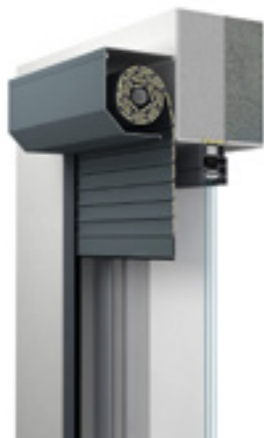

Adaptačné rolety SK

Systém je určený hlavne pre budovy existujúce. Výhodou roliet je, že nepotrebujú priamuintegráciu s oknom, a teda nebude nutné zasahovať do súčasného stavu budovy. Vďaka tomuto rozhodnutiu nainštalovať rolety v adaptačnom systéme môžeme kedykoľvek. Riešenie vzhľadom na tvar krabice je dokonalé najmä vo výklenku.