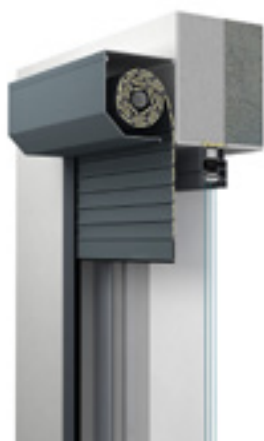

Volet roulants de rénovation SK

Système adaptatifs SK, est conçus pour être utilisé principalement dans les bâtiments déjà existants. Un avantage incontestable de ce produit est le fait qu'il n'est pas intégrés a la fenêtre et qu'il n'impacte pas l'état actuel du bâtiment. Grâce à cela, on peut prendre la décision de l'installation de ces volets à tout moment. La solution, en raison de la forme de la boîte, se présente parfaitement surtout sous linteau.