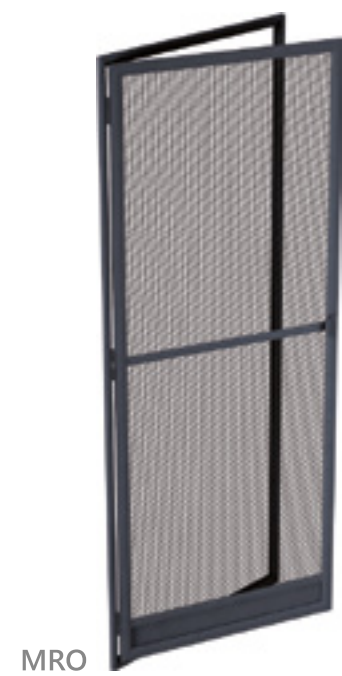

MPH Harmony

Système de moustiquaire plissée

Simple et fonctionnelle, la moustiquaire plissée se démarque par son design « accordéon » est conçu pour garantir ouverture peu encombrante. Dissimulé dans le profilé latéral, le système est idéal pour l'installation de portes de terrasse et dans des niches de balcon jusqu'à 4 mètres de large. La construction est en aluminium extrudé, ce qui la rend résistante aux intempéries et peut être peinte dans chaque couleur RAL de votre choix. La poignée universelle permet à la moustiquaire d'être facilement utilisée par les enfants et les adultes. Système de moustiquaire plissée est conçu pour fonctionner parfaitement avec les systèmes de volets roulants SLK 45, GK-R, GK-P et UPK 90, lorsqu'on utilise la coulisse de guidage PPMO 53.

Moustiquaire: battante

Charnière à fermeture automatique.
Réglage simple de la tension
du ressort avec une clé Allen.

Disponible en deux variantes
d'ouverture: avec une poignée
ergonomique et avec une poignée
spécialement raccord profilé.

Volet roulant intégré SKT

Les volets roulants intégré se caractérisent par le montage direct du caisson du volet sur le cadre de la fenêtre. Ces coffres de volets roulants sont fabriqués à partir d'éléments en PVC de haute qualité et en plus leur intérieur a été isolé. C'est un produit très universel et polyvalent permettant une installation sans encastrement, avec une installation partielle ou complète.

Couleurs:

Stores brise-soleil

La construction du système de stores est en aluminium extrudé, ce qui garantit sa durabilité et la résistance aux conditions climatiques. Laquage des éléments visibles dans n'importe quelle couleur de la palette RAL permet une correspondance visuelle avec les éléments de la façade ou les couleurs des fenêtres. L'avantage incontestable de cette solution est qu'elle n'interfère pas avec l'état actuel du bâtiment.