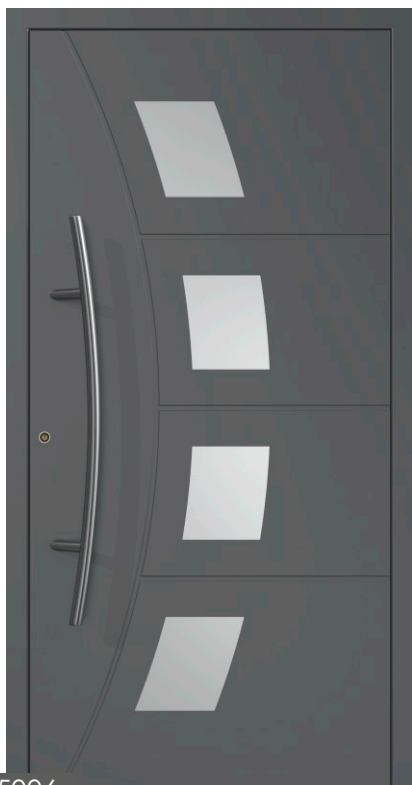

***l'elemento aggiuntivo**

- standard maniglione 1000 mm
- standard satinato pieno/float

PREZZO PROMOZIONALE

P5006

- maniglia all'interno, placca corta inox
- cremonese automatica AV3 Winkhaus 3 pkt di chiusura
- colore standard RAL (struttura)
- quadruplo vetro
- intarsia
- pannello applicato
- applicazioni con intarsia
- maniglione P10B opzionale 1200 mm*