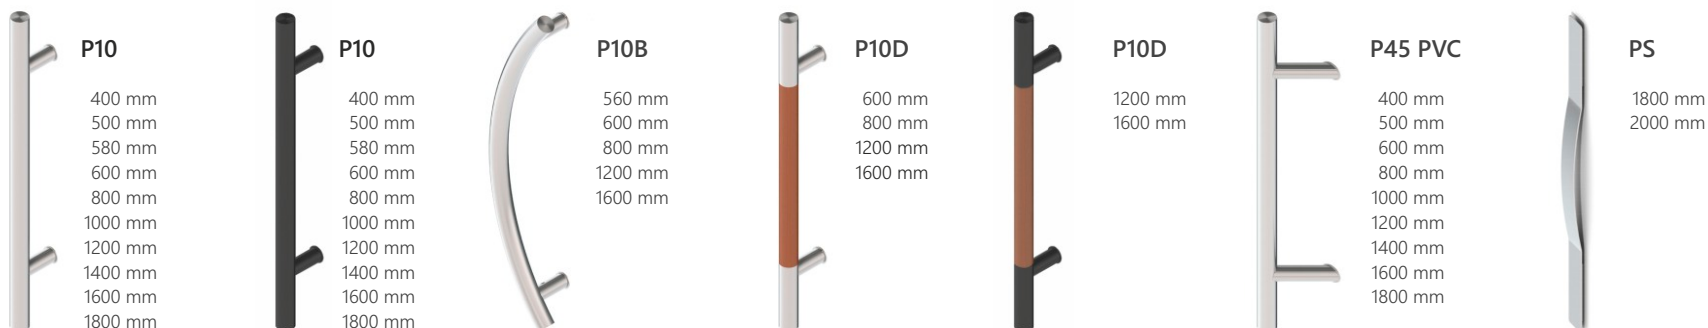

E6146-83

- maniglia dall'interno con rosetta e bocchetta inox
- cremonese automatica AV3 Winkhaus con 3 pkt di chiusura
- colore Art-Beton/ telaio DB 703
- pannello applicato
- maniglione 9023 13 600 mm

E6147-83

- maniglia dall'interno con rosetta e bocchetta inox
- cremonese automatica AV3 Winkhaus con 3 pkt di chiusura
- colore Art-Corten/ telaio DB 703
- pannello applicato
- maniglione 1044 13 1600 mm

Vetro ornamentale

Controllo elettronico

Maniglioni cilindrici

Maniglioni squadrati

Maniglioni concavi ad incasso

PORTA D'ALLUMINIO

PORTA D'INGRESSO PVC

*l'elemento aggiuntivo preventivare dall listino