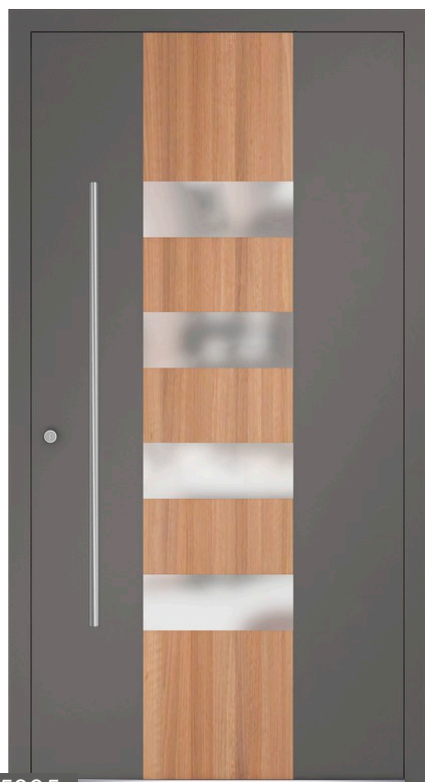

P5005

- maniglia all'interno, placca corta inox
- cremonese automatica AV3 Winkhaus 3 pkt di chiusura
- colore RAL standard piu' struttura
- quadruplo vetro satinato
- pannello applicato
- decorazioni legno simile complanari
- maniglione P10 opzionale 1200 mm*