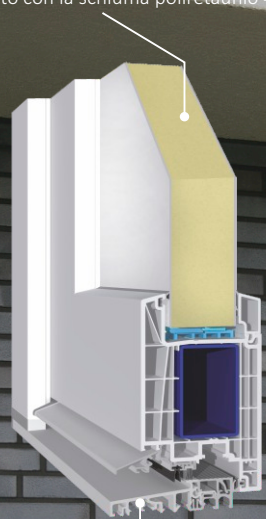

PERFETTO ISOLAMENTO TERMICO

Riempimento con la schiuma poliuretano 44 mm

SOGLIA TERMICA