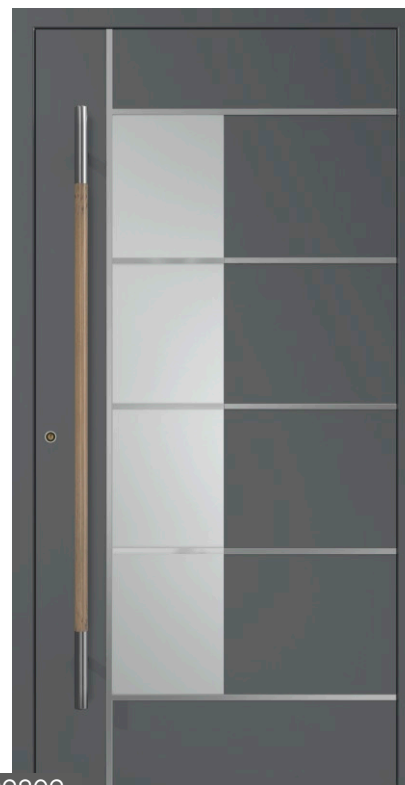

P2802

- maniglia all'interno, placca corta inox
- cremonese automatica AV3 Winkhaus 3 pkt di chiusura
- colore standard RAL (struttura)
- quadruplo vetro opzionale*
- pannello applicato
- decorazioni complanari inox
- maniglione P10D rovere d'orato opzionale 1600 mm*