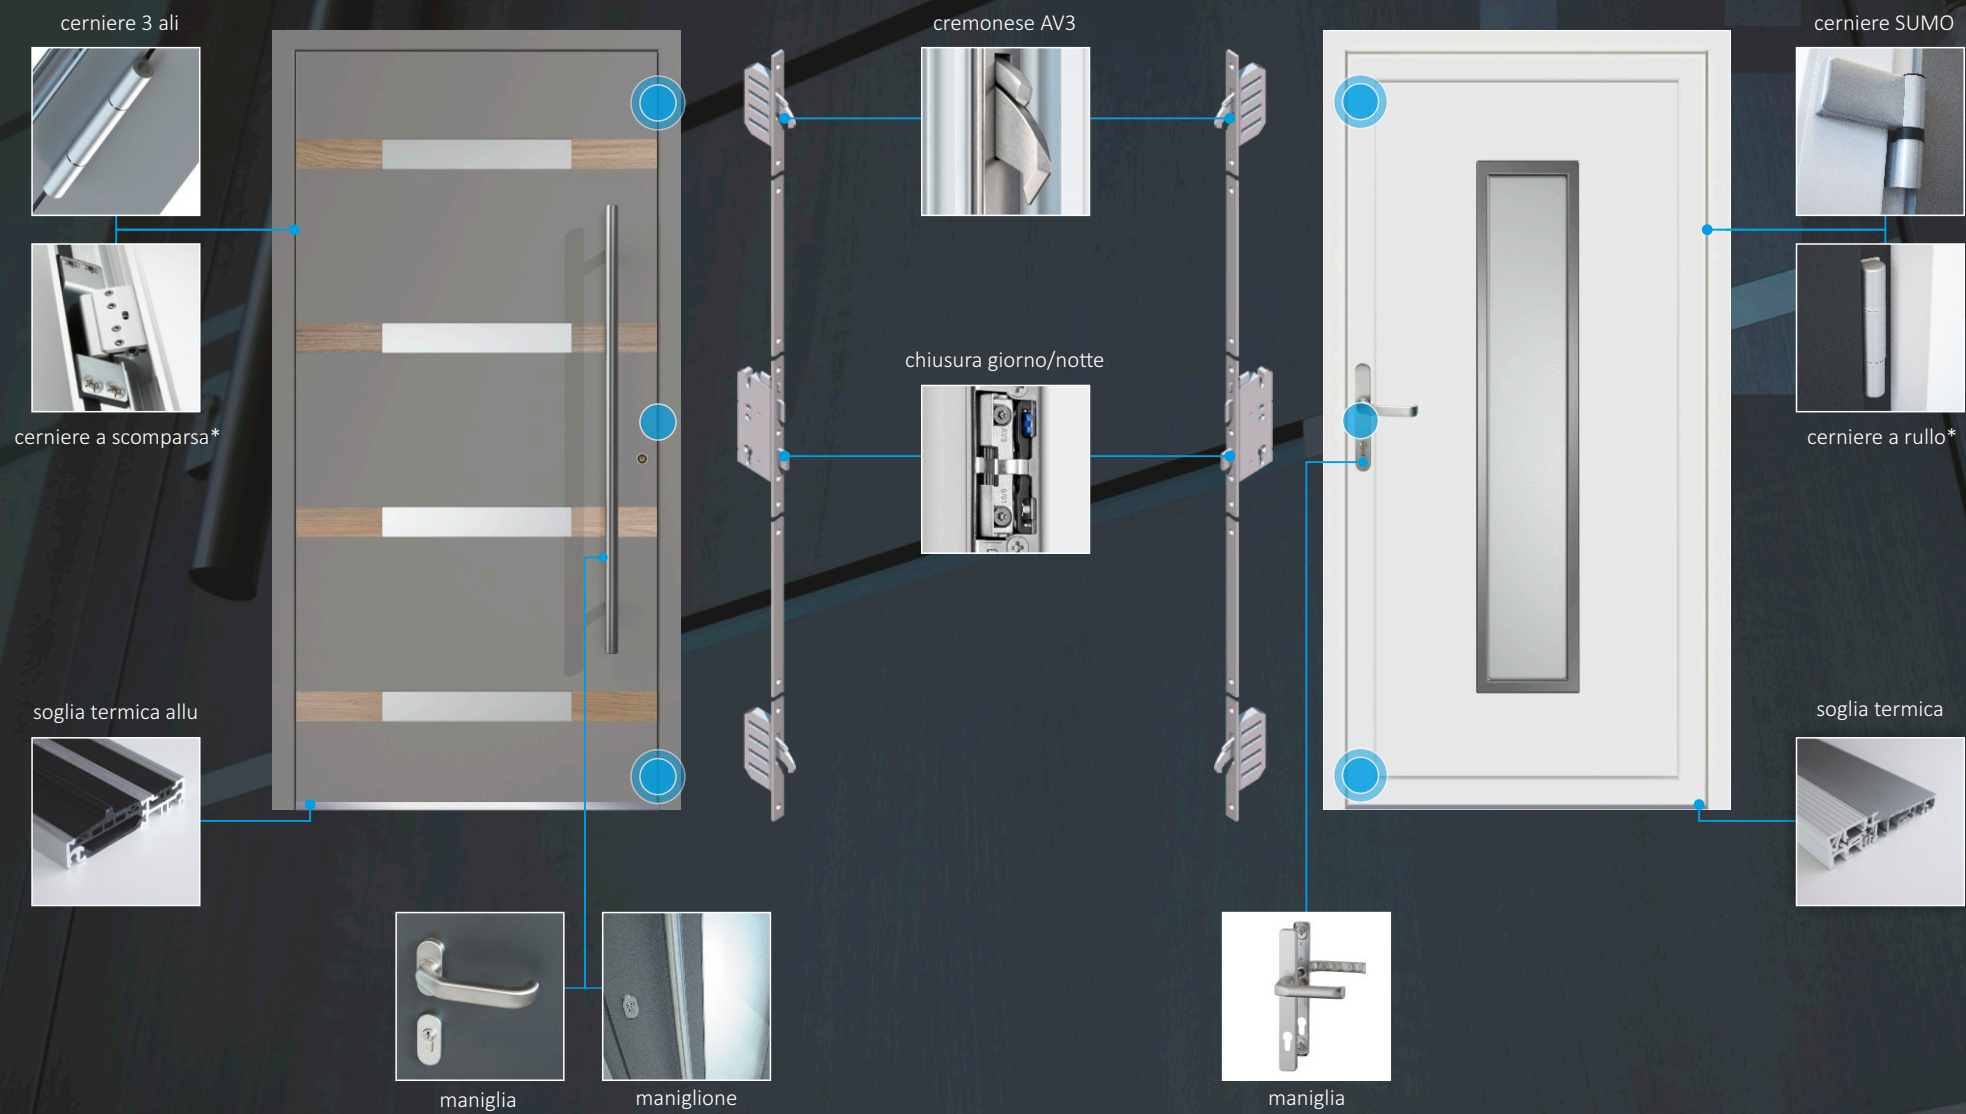

E6147-83

- maniglia dall'interno con rosetta e bocchetta inox
- cremonese automatica AV3 Winkhaus con 3 pkt di chiusura
- colore Art-Corten/ telaio DB 703
- pannello applicato
- maniglione 1044 13 1600 mm

Vetro ornamentale

Controllo elettronico

Maniglioni cilindrici

Maniglioni squadrati

Maniglioni concavi ad incasso

PORTA D'ALLUMINIO

PORTA D'INGRESSO PVC

*l'elemento aggiuntivo preventivare dall listino