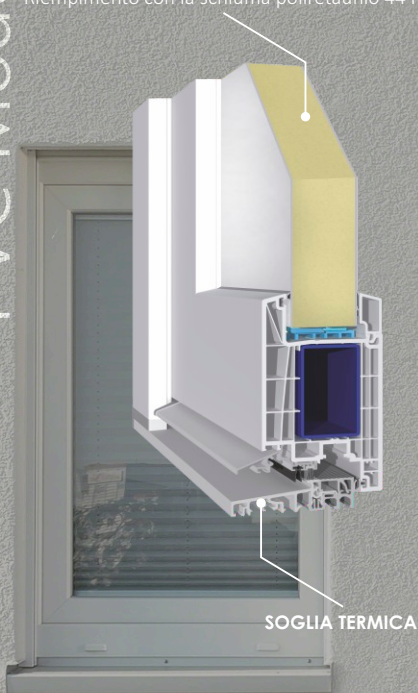

PERFFETTO ISOLAMENTO TERMICO

Riempimento con la schiuma poliretaunio 44 mm

SOGLIA TERMICA