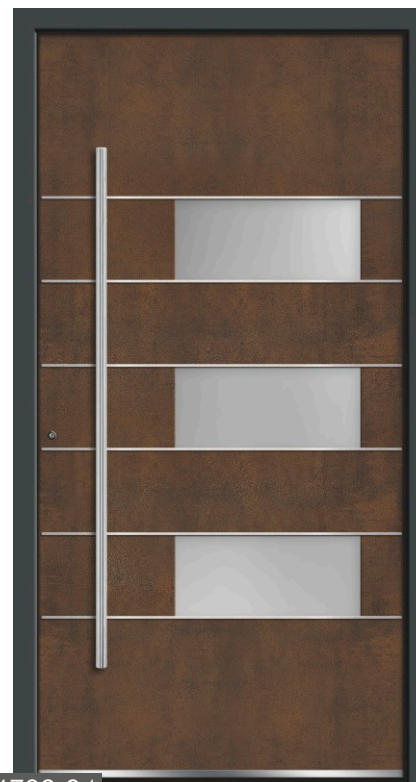

E6782-84

- maniglia dall'interno con rosetta e bocchetta inox
- cremonese automatica AV3 Winkhaus con 3 pkt di chiusura
- colore Art-Corten/ telaio DB 703
- quadruplo vetro satinato
- pannello applicato
- applicazioni acciaio inox
- maniglione 1044-13 1600 mm