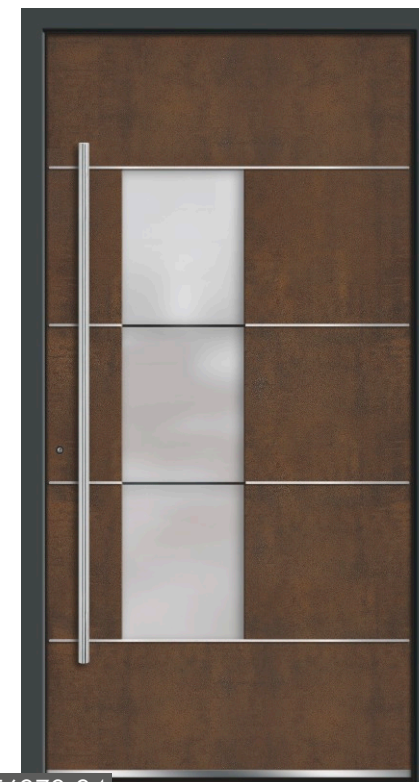

E6878-84

- maniglia dall'interno con rosetta e bocchetta inox
- cremonese automatica AV3 Winkhaus con 3 pkt di chiusura
- colore Art-Corten/ telaio DB 703
- quadruplo vetro satinato
- pannello applicato
- applicazioni acciaio inox
- maniglione 1044-13 1600 mm